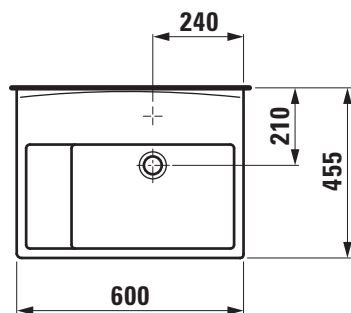

SPEZIALARTIKEL

Klassenzimmerbecken

COLLEGE

85760.0

TECHNISCHE DATEN

Artikel-Nr.	85760.0
Anschlussmaße	EN 31, EN 14688
Größe	600 x 455 mm
Beckeninnenmaß	ca. 550/430 x 280 mm
Ausführung	Charge 000 – ohne Hahnloch
Sonderausführung	Charge 104 – 1 Hahnloch mittig Charge 503 – 1 Hahnloch mittig Becken innen
Gewicht	20,5 kg
Montagematerial exkl.	Steinschrauben
Farben	siehe Farbtabelle

LGPosNr.	POSITIONSSTICHWORT
63L197A	Lief.Klassenzimmerbeck.COLLEGE 600x455 weiß

TECHNISCHE ZEICHNUNGEN / M 1 : 20

Charge 503

Charge 104