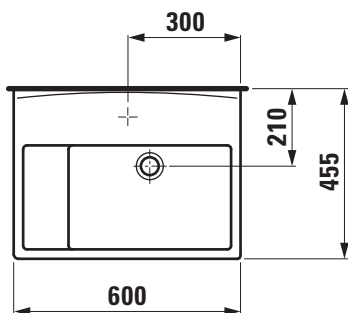

SPEZIALARTIKEL

Klassenzimmerbecken

COLLEGE

85760.0

TECHNISCHE DATEN

Artikel-Nr.	85760.0
Anschlussmaße	EN 31, EN 14688
Größe	600 x 455 mm
Beckeninnenmaß	ca. 550/430 x 280 mm
Ausführung	Charge 000 – ohne Hahnloch
Sonderausführung	Charge 104 – 1 Hahnloch mittig Charge 503 – 1 Hahnloch mittig Becken innen
Gewicht	20,5 kg
Montagematerial exkl.	Steinschrauben
Farben	siehe Farbtabelle

LGPosNr.	POSITIONSSTICHWORT
63L197A	Lief.Klassenzimmerbeck.COLLEGE 600x455 weiß

TECHNISCHE ZEICHNUNGEN / M 1 : 20

Charge 503

Charge 104