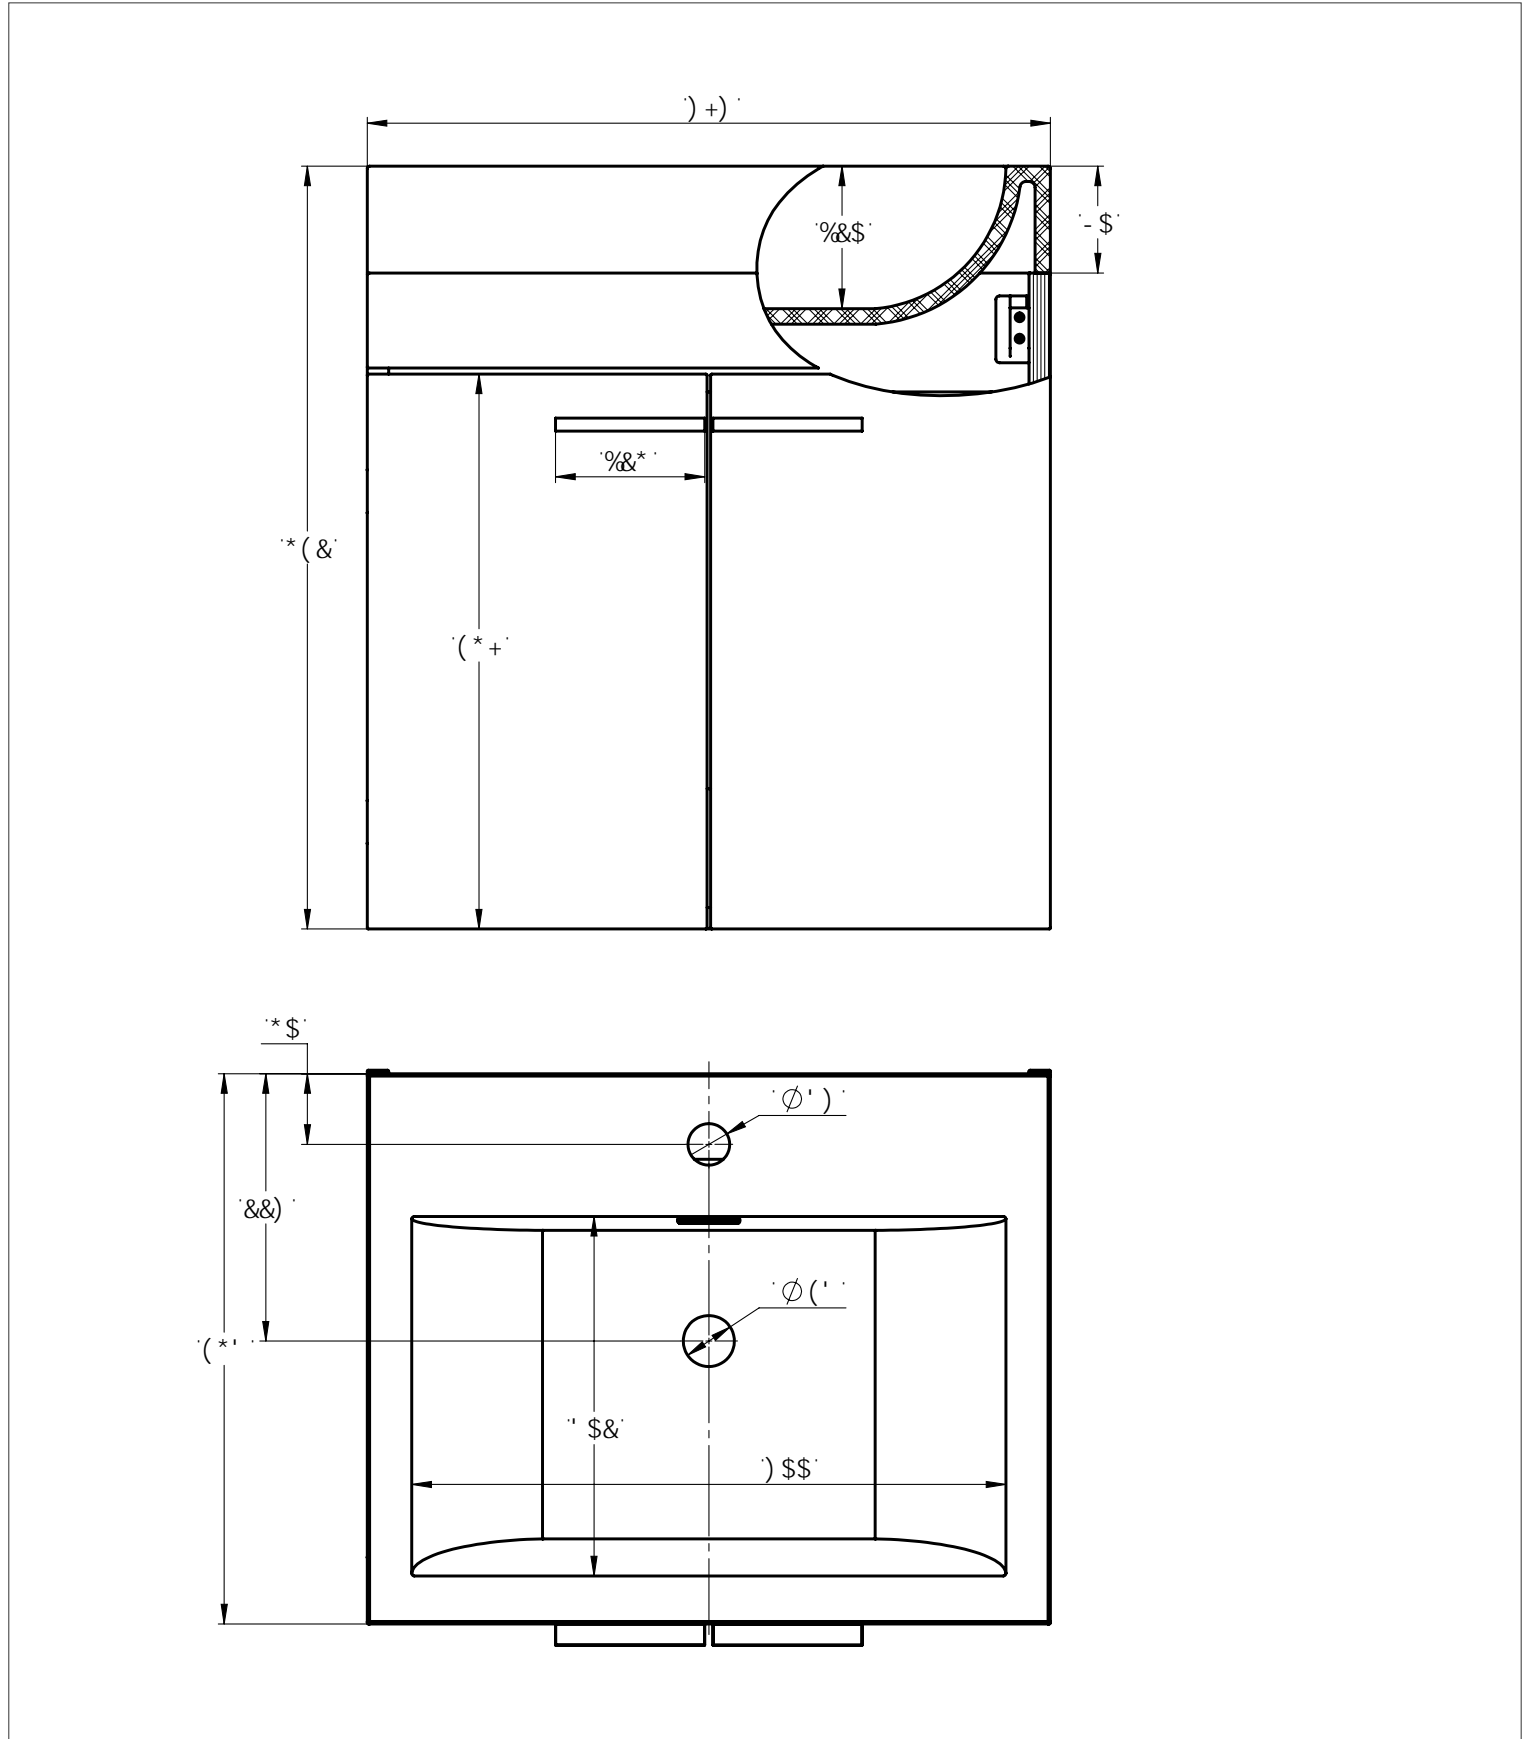

Produktbild

Produktdaten

ArtikelNr	900.05.0582
Bezeichnung	Badmöbel mit Hahnloch Weiss
Beschreibung	Größe 575 x 465 x 640 mm inkl. Mineralgussbecken mit Überlauf Holzunterschrank 2 Türen mit Softclosesystem (blum® Scharniersystem) Zubehör für Wandmontage

Listenpreis 595.00 EUR (zzgl. 19% MwSt)

EAN 4251055903525

Gewicht 34.88 kg

Technische Zeichnung

Hinweis: Alle Zeichnungen enthalten alle notwendigen Maße (mm), die den üblichen Toleranzen unterliegen. Exakte Maße können nur am fertigen Produkt abgenommen werden. Irrtümer und Darstellungsfehler vorbehalten. Alle Angaben ohne Gewähr