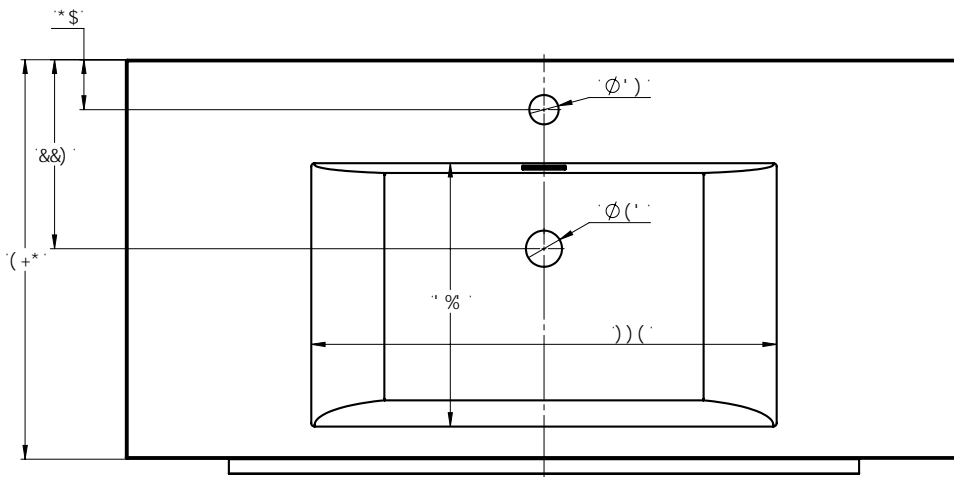

Produktbild

Produktdaten

ArtikelNr	900.05.1002
Bezeichnung	Badmöbel mit Hahnloch Weiss
Beschreibung	Größe 995 x 475 x 600 mm inkl. Mineralgussbecken mit Überlauf Holzunterschrank 2 Schubladen mit Softclosesystem (blum® Auszugssystem) Zubehör für Wandmontage
Listenpreis	1,055.00 EUR (zzgl. 19% MwSt)
EAN	4251055903587

Gewicht	51.30 kg
QRCode	

Technische Zeichnung

Hinweis: Alle Zeichnungen enthalten alle notwendigen Maße (mm), die den üblichen Toleranzen unterliegen. Exakte Maße können nur am fertigen Produkt abgenommen werden. Irrtümer und Darstellungsfehler vorbehalten. Alle Angaben ohne Gewähr