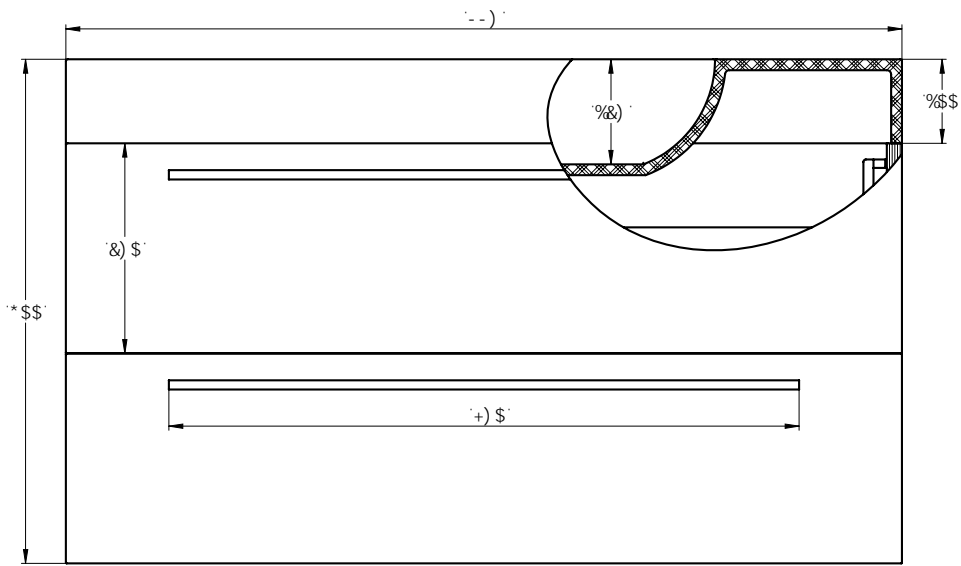

Produktbild

Produktdaten

ArtikelNr	900.05.1002
Bezeichnung	Badmöbel mit Hahnloch Weiss
Beschreibung	Größe 995 x 475 x 600 mm inkl. Mineralgussbecken mit Überlauf Holzunterschrank 2 Schubladen mit Softclosesystem (blum® Auszugssystem) Zubehör für Wandmontage
Listenpreis	1,055.00 EUR (zzgl. 19% MwSt)
EAN	4251055903587

Gewicht	51.30 kg
QRCode	

Technische Zeichnung

Hinweis: Alle Zeichnungen enthalten alle notwendigen Maße (mm), die den üblichen Toleranzen unterliegen. Exakte Maße können nur am fertigen Produkt abgenommen werden. Irrtümer und Darstellungsfehler vorbehalten. Alle Angaben ohne Gewähr