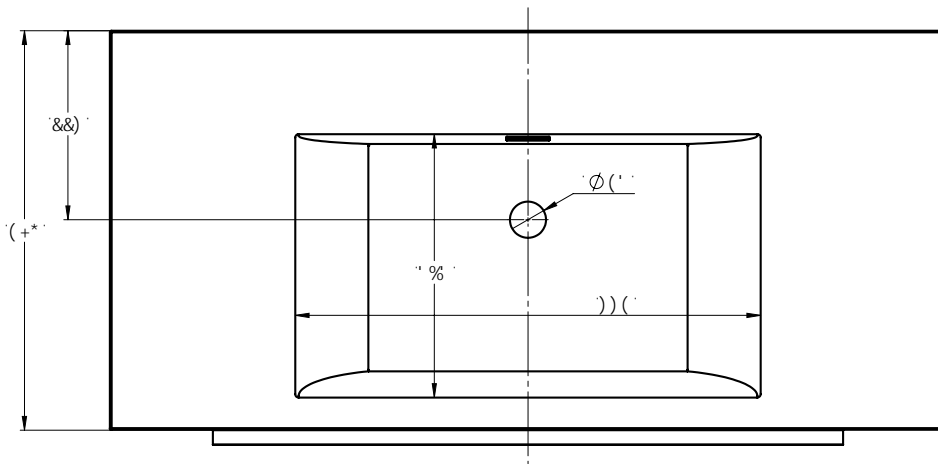

Produktbild

Produktdaten

ArtikelNr	901.05.1002
Bezeichnung	Badmöbel ohne Hahnloch Weiss
Beschreibung	Größe 995 x 475 x 600 mm inkl. Mineralgussbecken mit Überlauf Holzunterschrank 2 Schubladen mit Softclosesystem (blum® Auszugssystem) Zubehör für Wandmontage
Listenpreis	1,055.00 EUR (zzgl. 19% MwSt)
EAN	4251055903761

Gewicht	51.30 kg
QRCode	

Technische Zeichnung

Hinweis: Alle Zeichnungen enthalten alle notwendigen Maße (mm), die den üblichen Toleranzen unterliegen. Exakte Maße können nur am fertigen Produkt abgenommen werden. Irrtümer und Darstellungsfehler vorbehalten. Alle Angaben ohne Gewähr