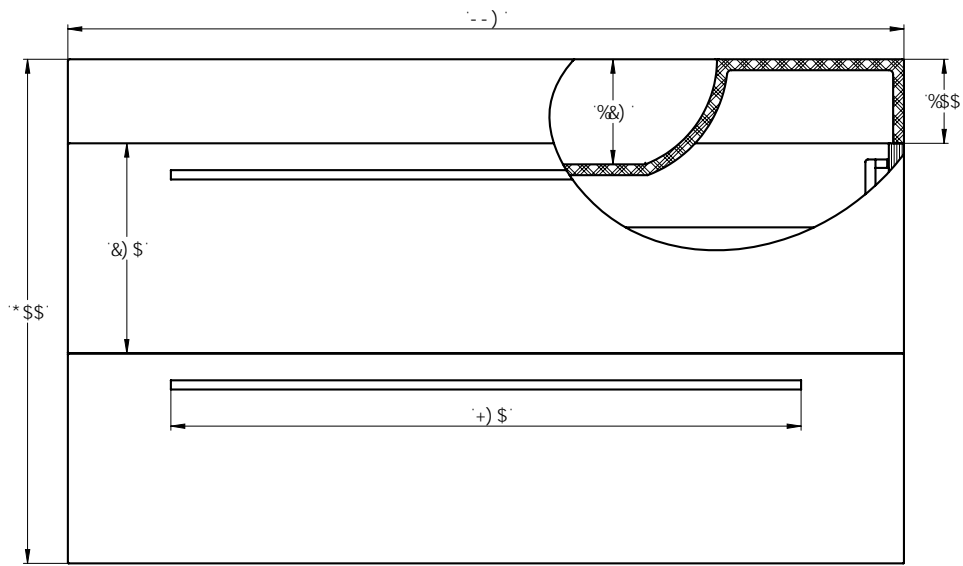

Produktbild

Produktdaten

ArtikelNr	901.05.1002
Bezeichnung	Badmöbel ohne Hahnloch Weiss
Beschreibung	Größe 995 x 475 x 600 mm inkl. Mineralgussbecken mit Überlauf Holzunterschrank 2 Schubladen mit Softclosesystem (blum® Auszugssystem) Zubehör für Wandmontage
Listenpreis	1,055.00 EUR (zzgl. 19% MwSt)
EAN	4251055903761

Gewicht	51.30 kg
QRCode	

Technische Zeichnung

Hinweis: Alle Zeichnungen enthalten alle notwendigen Maße (mm), die den üblichen Toleranzen unterliegen. Exakte Maße können nur am fertigen Produkt abgenommen werden. Irrtümer und Darstellungsfehler vorbehalten. Alle Angaben ohne Gewähr