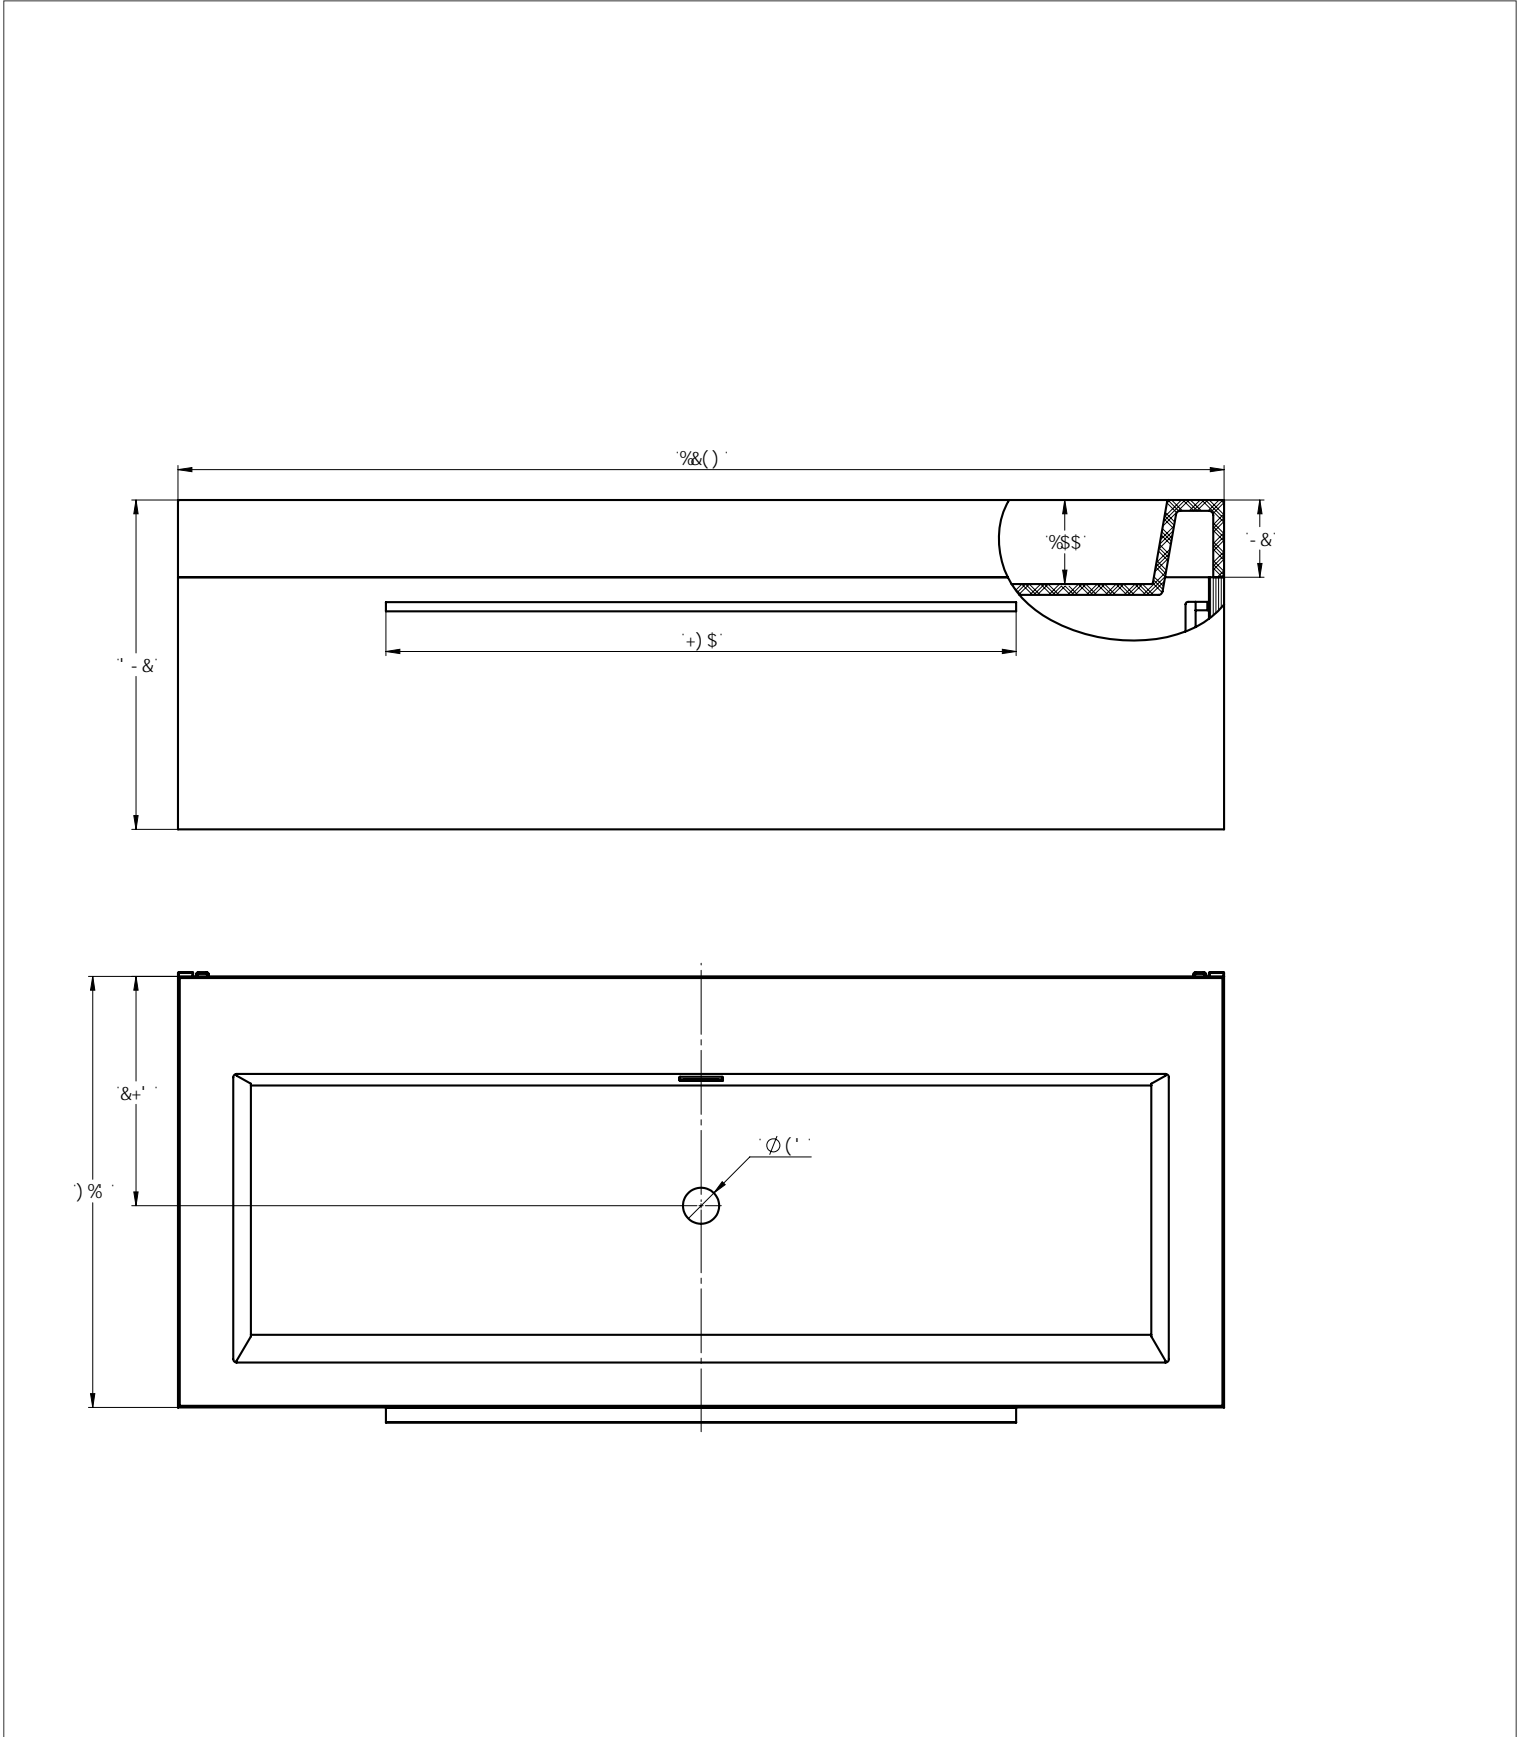

Produktbild

Produktdaten

ArtikelNr	901.05.1252
Bezeichnung	Badmöbel ohne Hahnloch Weiss
Beschreibung	Größe 1245 x 515 x 400 mm  inkl. Mineralgussbecken   mit Überlauf   Holzunterschrank   Schublade mit Softclosesystem (blum® Auszugsystem)   Zubehör für Wandmontage
Listenpreis	1,095.00 EUR (zzgl. 19% MwSt)
EAN	4251055903792

Gewicht	58.20 kg
QRCode	

Technische Zeichnung

Hinweis: Alle Zeichnungen enthalten alle notwendigen Maße (mm), die den üblichen Toleranzen unterliegen. Exakte Maße können nur am fertigen Produkt abgenommen werden. Irrtümer und Darstellungsfehler vorbehalten. Alle Angaben ohne Gewähr

## Ersatzteile

ArtikelNr	Beschreibung	Preis
060.07.0005	Griff Schubladengriff	44.90 EUR
061.07.0005	Befestigung Aluschiene Wandaufhängung (Aluprofil) einzeln	9.90 EUR
061.07.0006	Badmöbelbefestigung innen Badmöbelbefestigung innen einzeln	9.90 EUR
062.07.0082	Front weiss 1252 Schubladenfront für 900 1252, 901 1252, 902 1252	89.90 EUR
062.07.1252	Holzunterschrank Weiss Holzunterschrank für 900.05.1252 und 901.05.1252   Schublade mit Softclosesystem (blum® Auszugsystem)   Zubehör für Wandmontage	750.00 EUR
064.07.1250	Mineralgussbecken ohne Hahnloch Mineralgussbecken ohne Hahnloch für 901.05.125x   mit Überlauf	555.00 EUR