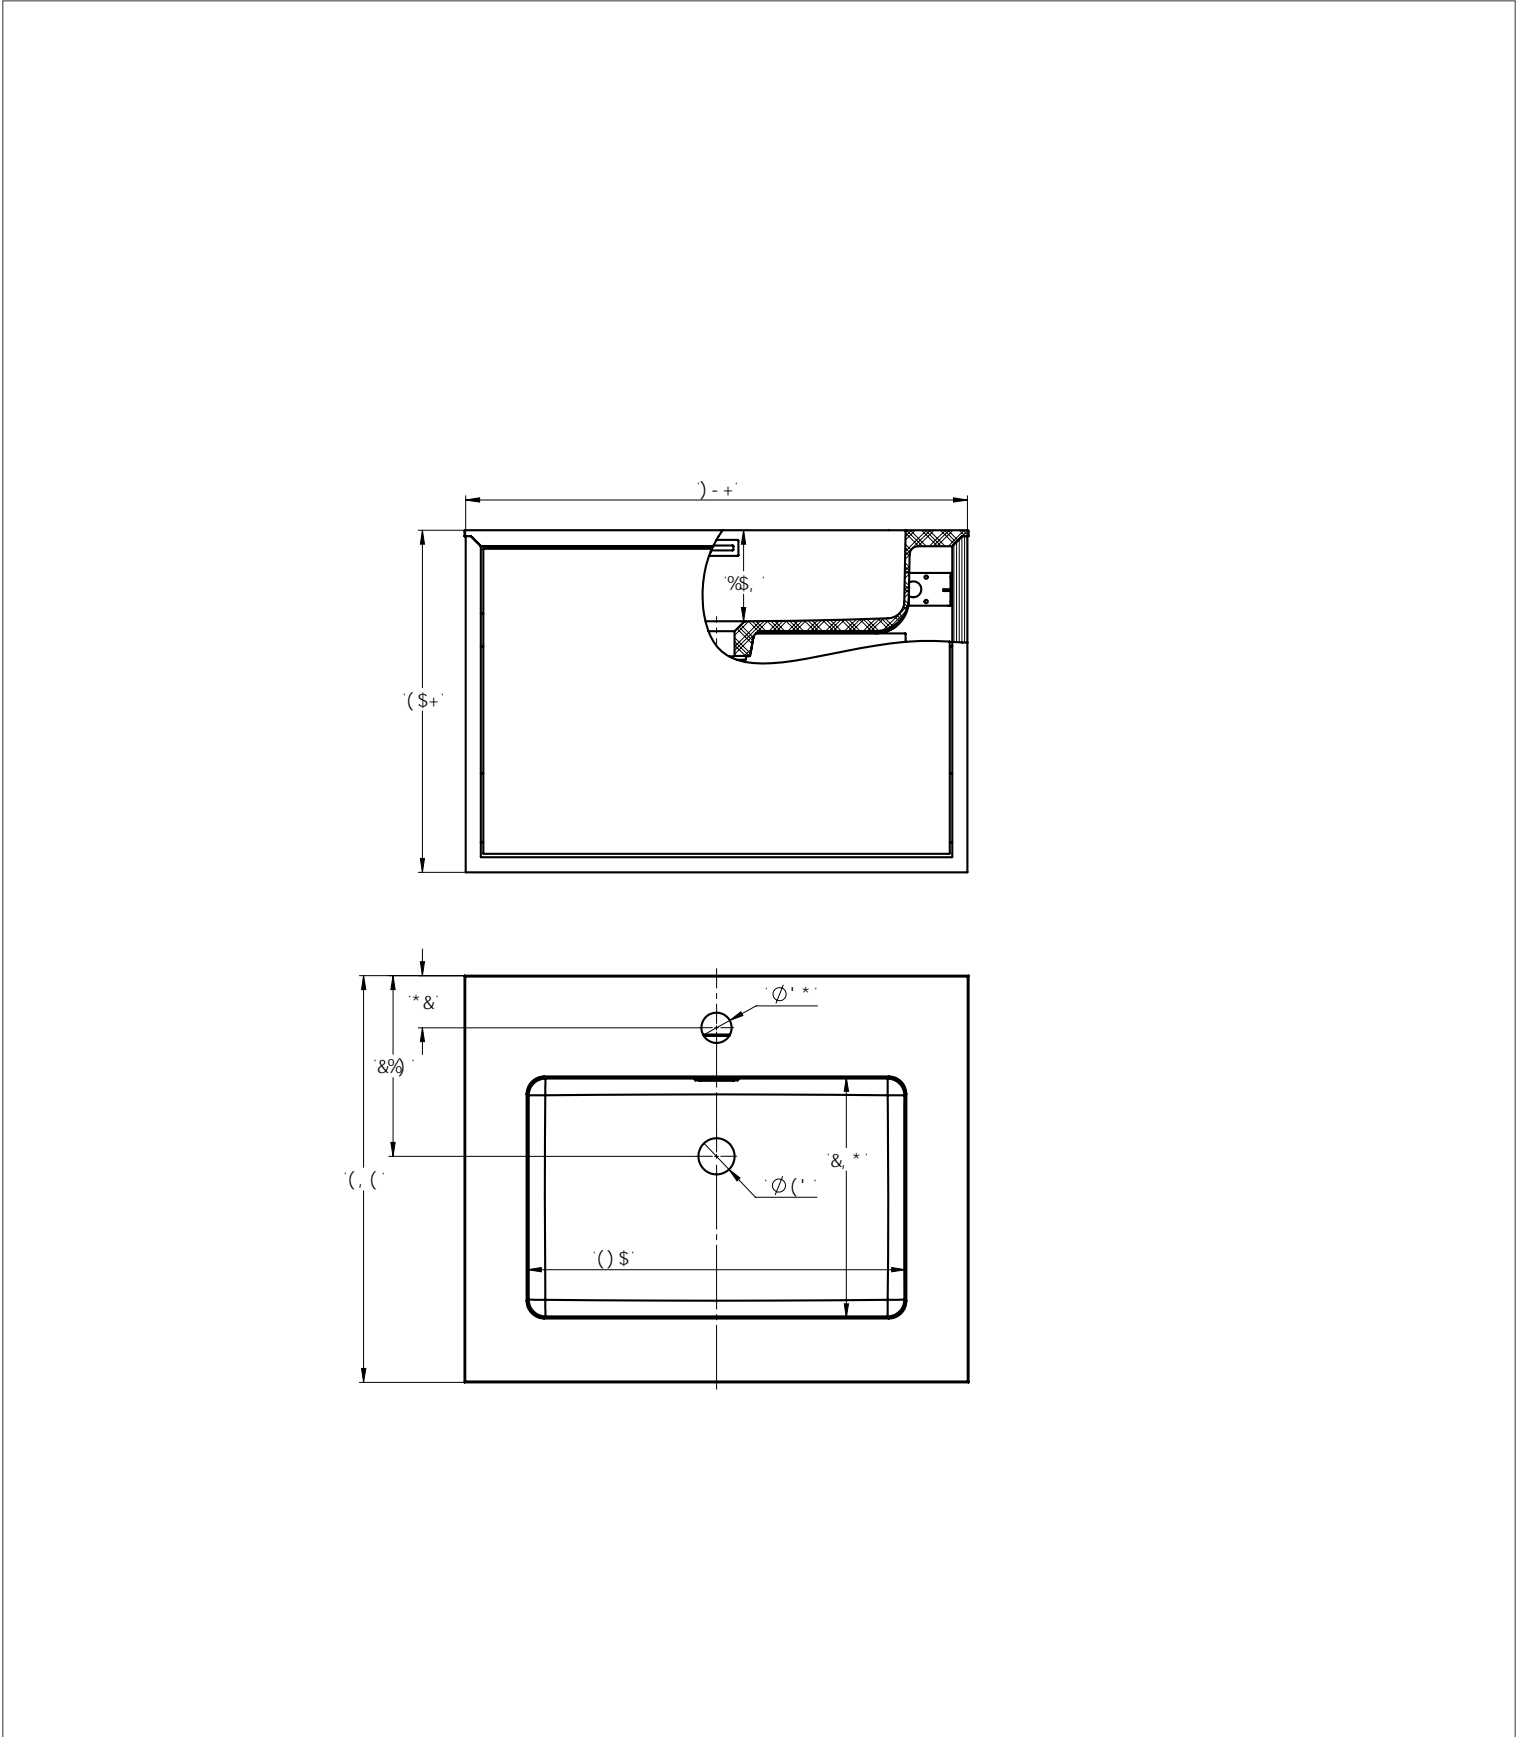

Produktbild

Produktdaten

ArtikelNr	905.05.0602
Bezeichnung	Badmöbel mit Hahnloch Weiss
Beschreibung	Größe 597 x 484 x 407 mm inkl. Mineralgussbecken mit Überlauf Holzunterschrank Schublade mit Tip-Open-Technik und Softclosesystem Zubehör für Wandmontage
Listenpreis	745.00 EUR (zzgl. 19% MwSt)

QRCode

Technische Zeichnung

Hinweis: Alle Zeichnungen enthalten alle notwendigen Maße (mm), die den üblichen Toleranzen unterliegen. Exakte Maße können nur am fertigen Produkt abgenommen werden. Irrtümer und Darstellungsfehler vorbehalten. Alle Angaben ohne Gewähr