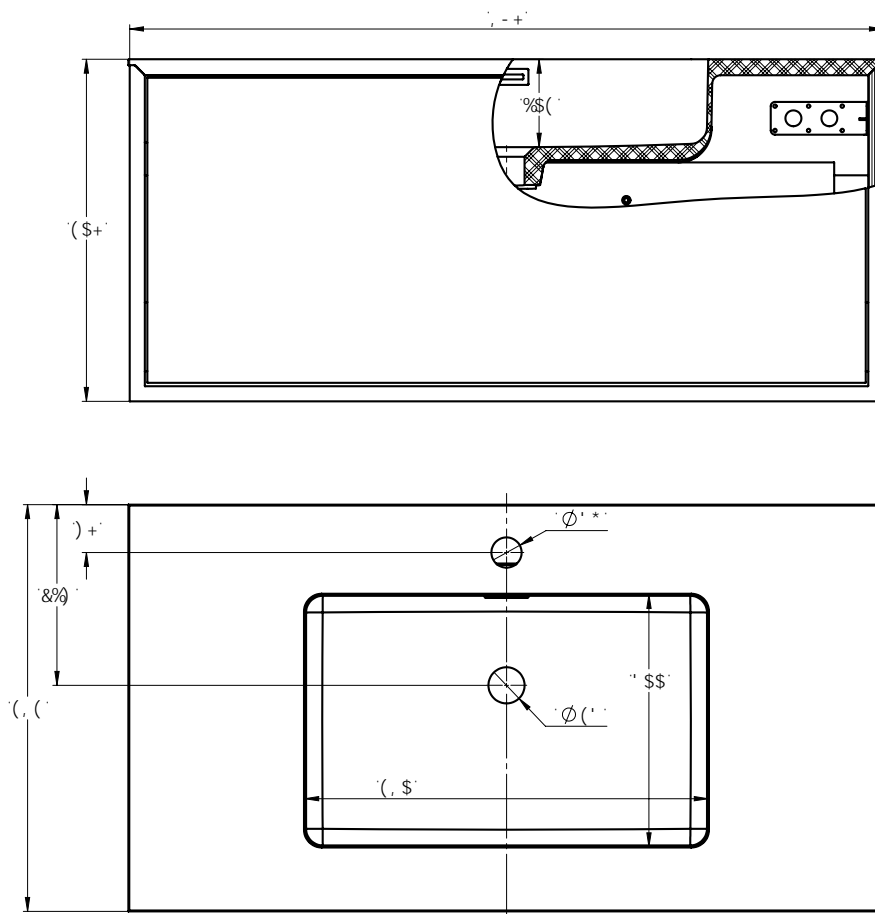

Produktbild

Produktdaten

ArtikelNr	905.05.0902
Bezeichnung	Badmöbel mit Hahnloch Weiss
Beschreibung	Größe 897 x 484 x 407 mm inkl. Mineralgussbecken mit Überlauf Holzunterschrank Schublade mit Tip-Open-Technik und Softclosesystem Zubehör für Wandmontage
Listenpreis	995.00 EUR (zzgl. 19% MwSt)

QRCode

Technische Zeichnung

Hinweis: Alle Zeichnungen enthalten alle notwendigen Maße (mm), die den üblichen Toleranzen unterliegen. Exakte Maße können nur am fertigen Produkt abgenommen werden. Irrtümer und Darstellungsfehler vorbehalten. Alle Angaben ohne Gewähr