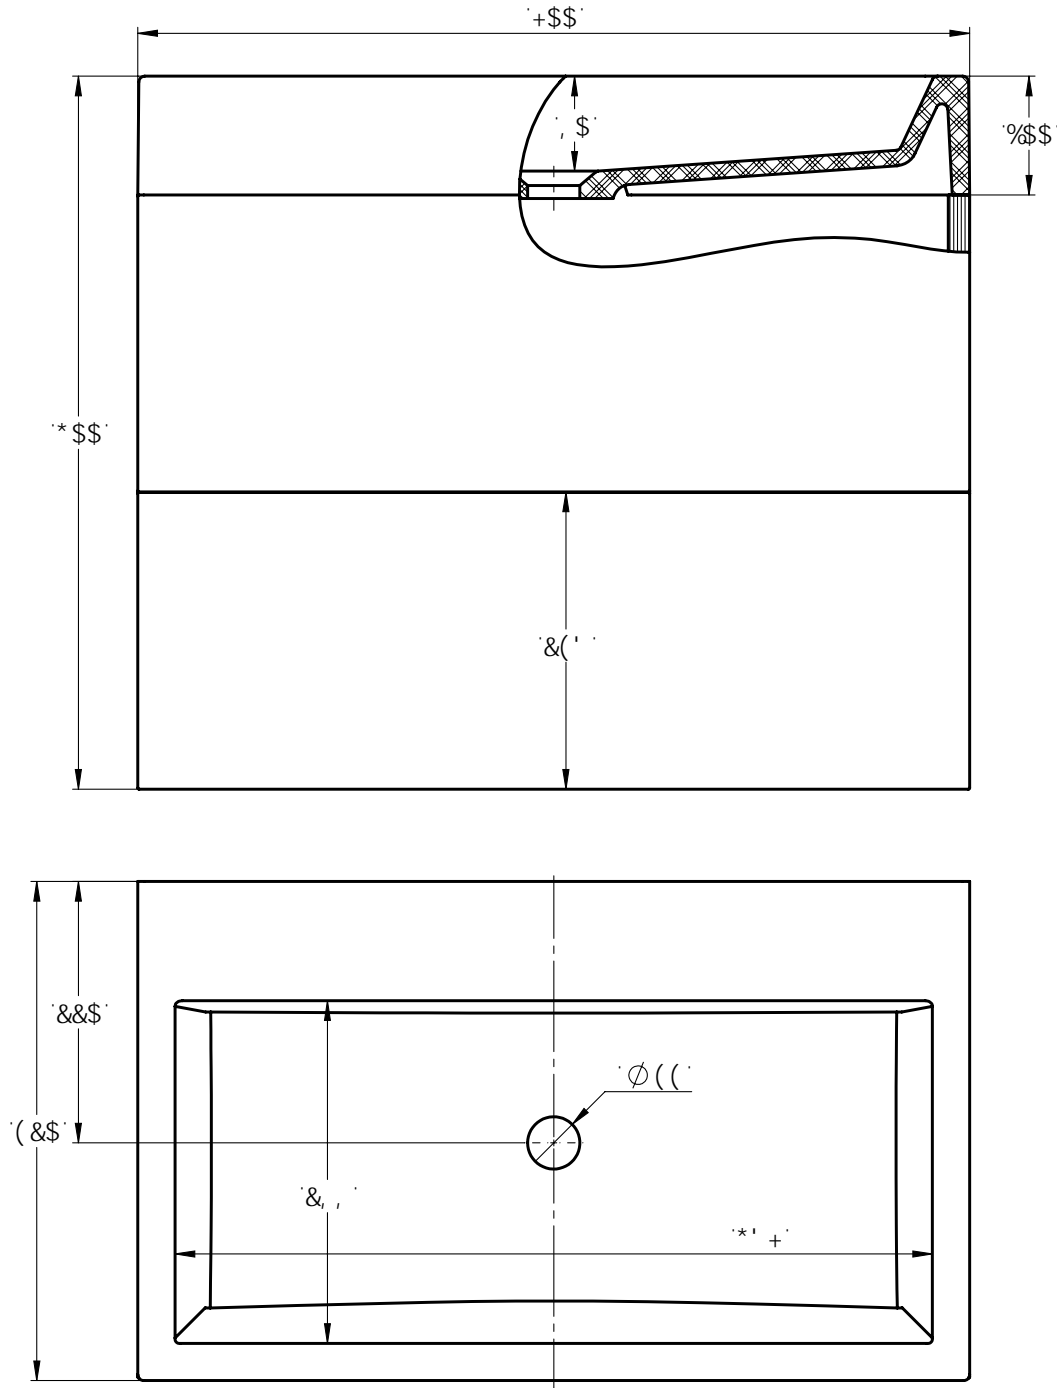

Produktbild

Produktdaten

ArtikelNr	911.05.0702
Bezeichnung	Badmöbel ohne Hahnloch Weiss
Beschreibung	Größe 700 x 420 x 600 mm inkl. Mineralgussbecken ohne Überlauf (nicht verschließbares Schaftventil ist zu verwenden) Holzunterschrank 2 Schublade mit Tip-Open-Technik und Softclosesystem Zubehör für Wandmontage
Listenpreis	1,195.00 EUR (zzgl. 19% MwSt)
EAN	4251055906151

Gewicht	42.00 kg
QRCode	

Technische Zeichnung

Hinweis: Alle Zeichnungen enthalten alle notwendigen Maße (mm), die den üblichen Toleranzen unterliegen. Exakte Maße können nur am fertigen Produkt abgenommen werden. Irrtümer und Darstellungsfehler vorbehalten. Alle Angaben ohne Gewähr

Ersatzteile

ArtikelNr	Beschreibung	Preis
062.07.7042	Holzunterschrank Weiss Holzunterschrank für 910.05.0702 und 911.05.0702 2 Schublade mit Tip-Open-Technik und Softclosesystem Zubehör für Wandmontage	1,105.00 EUR
711.04.7042	Mineralguss Waschbecken ohne Hahnloch Größe 700 x 420 gegossen aus einem Stück als Aufsatzbecken oder Wandmontage ohne Hahnloch ohne Überlauf (nicht verschließbares Schaftventil ist zu verwenden) weiß	315.00 EUR