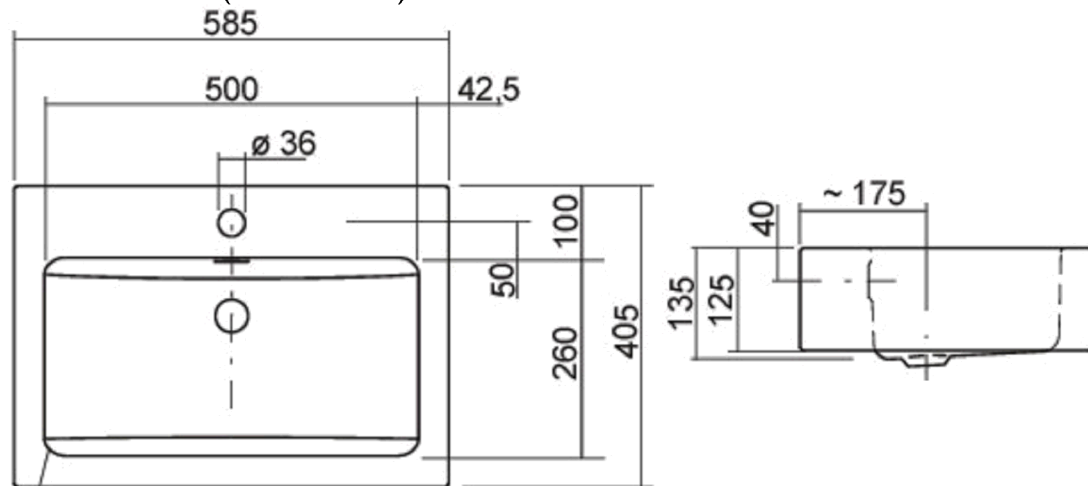

AB.R585H.1

Nr. 3202 000 000 (Höhe 60 mm)

AB.R585H.2

Nr. 3201 000 000 (Höhe 125 mm)

R20

Fenster Schliessen