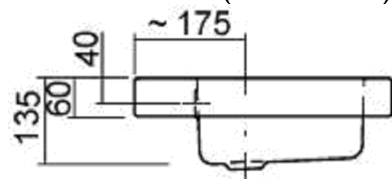

AB.R585H.1

Nr. 3202 000 000 (Höhe 60 mm)

AB.R585H.2

Nr. 3201 000 000 (Höhe 125 mm)

R20

Fenster Schliessen