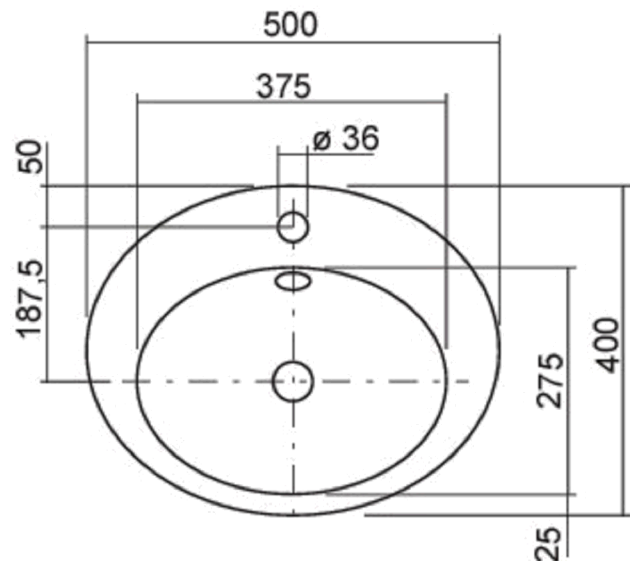

EB.O500H
Nr. 2102 000 000

Fenster Schliessen