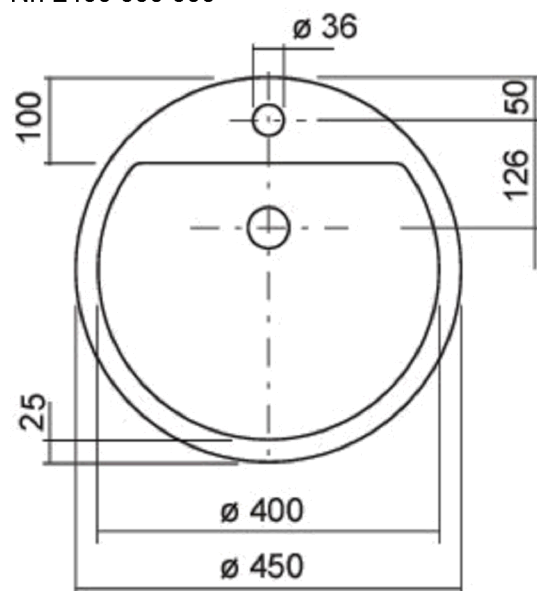

EB.S450H

Nr. 2406 000 000

Fenster Schliessen