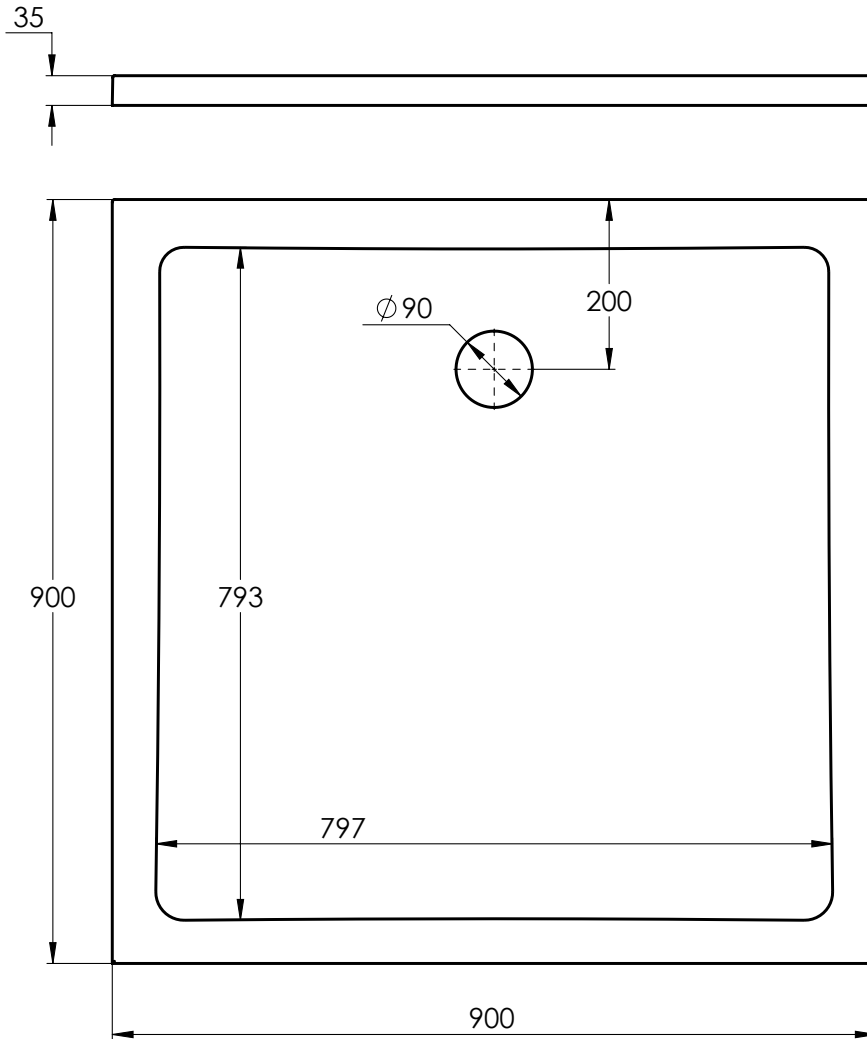

Produktbild

Produktdaten

ArtikelNr	780.04.9090
Bezeichnung	Mineralguss Duschtasse
Beschreibung	Größe 900 x 900   gegossen aus einem Stück   abriebfest   Durchmesser Ablauf 90mm   Ablaufgarnitur separat bestellen   Montagefüße separat bestellen   Weiss glänzend
Listenpreis	439.00 EUR (zzgl. 19% MwSt)
Gewicht	32.35 kg
QRCode	

Technische Zeichnung

Hinweis: Alle Zeichnungen enthalten alle notwendigen Maße (mm), die den üblichen Toleranzen unterliegen. Exakte Maße können nur am fertigen Produkt abgenommen werden. Irrtümer und Darstellungsfehler vorbehalten. Alle Angaben ohne Gewähr

## Ersatzteile

ArtikelNr	Beschreibung	Preis
700.07.1010	Duschwannen Ablaufgarnitur für flache Duschwannen Serie 780   90 mm Ablaufloch   112 mm Ablaufdeckel chrom   herausnehmbarem Geruchsverschlusseinsatz   Flachdichtung	46.00 EUR
700.07.5555	Fußset 5 tlg. für Duschtassen bis Größe 1000mm	36.00 EUR