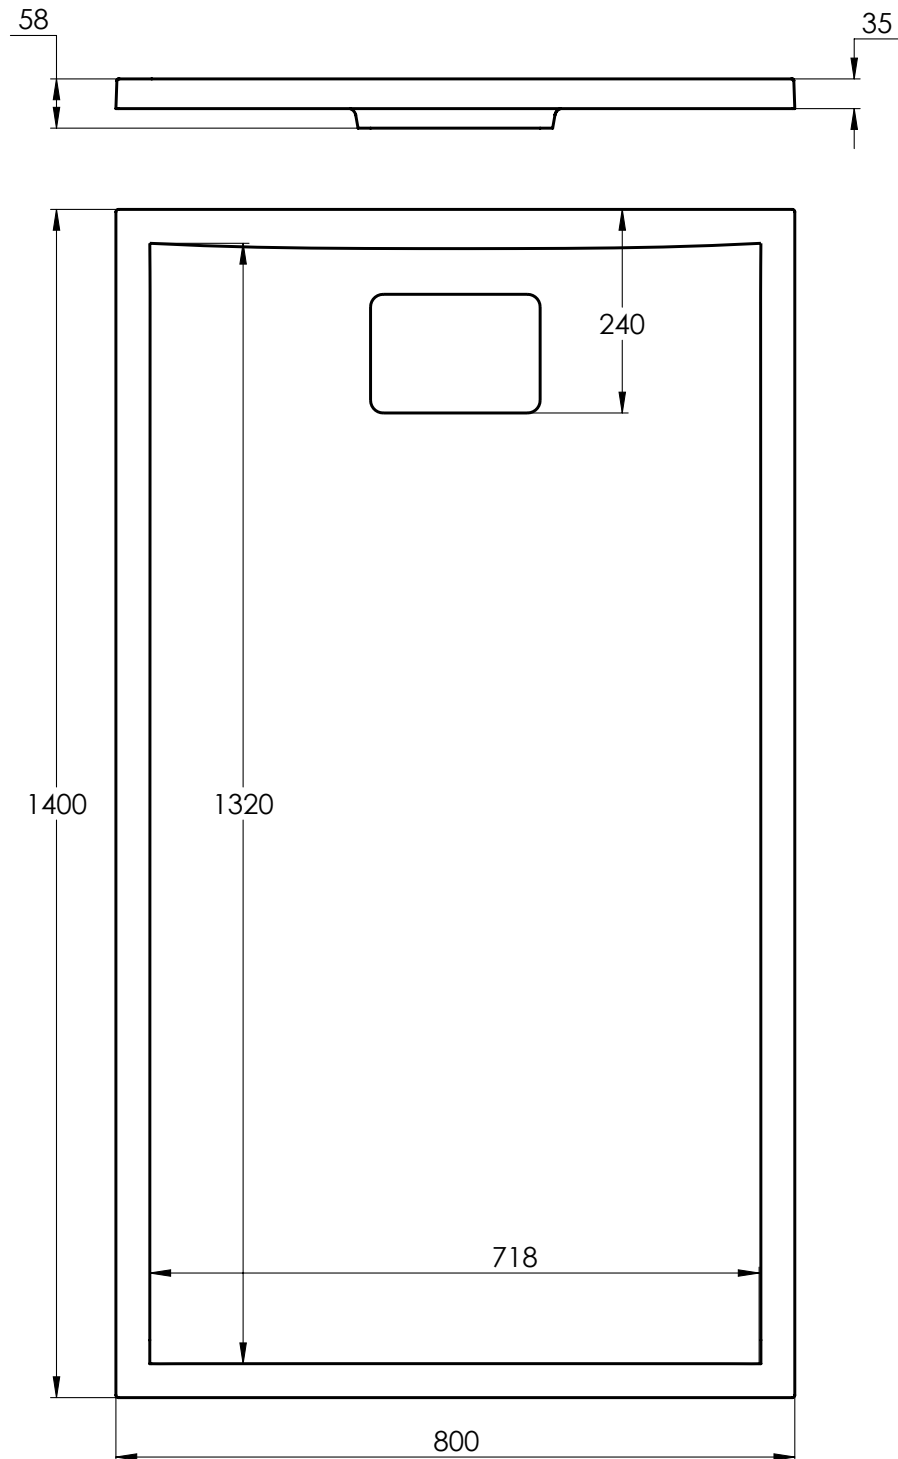

Produktbild

Produktdaten

ArtikelNr	795.04.8014
Bezeichnung	Mineralguss Duschtasse Struktur Oberfläche
Beschreibung	Größe 1400 x 800 gegossen aus einem Stück rutschhemmend abriebfest Durchmesser Ablauf 90mm inklusive Ablaufdeckel Mineralguss Ablaufgarnitur separat bestellen Montagefüße separat bestellen Struktur Weiss matt
Listenpreis	663.00 EUR (zzgl. 19% MwSt)
Gewicht	45.30 kg
QRCode	

Technische Zeichnung

Hinweis: Alle Zeichnungen enthalten alle notwendigen Maße (mm), die den üblichen Toleranzen unterliegen. Exakte Maße können nur am fertigen Produkt abgenommen werden. Irrtümer und Darstellungsfehler vorbehalten. Alle Angaben ohne Gewähr

Ersatzteile

ArtikelNr	Beschreibung	Preis
700.07.1020	Duschwannen Ablaufgarnitur Funktionseinheit für flache Duschwannen Serie 795 90 mm Ablaufloch ohne Ablaufdeckel herausnehmbarem Geruchsverschlusseinsatz Flachdichtung 45°	36.00 EUR
700.07.8888	Fußset 8 tlg. für Duschtassen ab Größe 1000mm	47.00 EUR