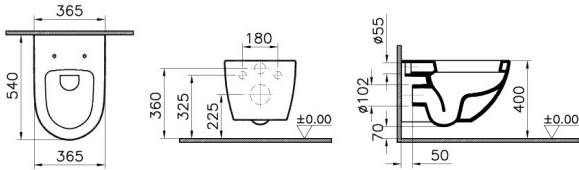

Technische Zeichnung :