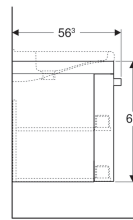

Geberit Renova Comfort Unterschrank für Waschtisch, mit zwei Türen

Beispielbild

Eigenschaften

- Wandhängend
- Mit zwei Türen
- Griff zum Öffnen
- Tür mit Dämpfungsmechanismus
- Mit einem Einlegeboden
- Feuchtigkeitsbeständig

- Front aus MDF
- Vormontiert geliefert

Technische Daten

Werkstoff | Hochverdichtete Dreischicht-Holzspanplatte

Lieferumfang

- Befestigungsmaterial

Art.-Nr.	Farbe / Oberfläche	B	B1	Breite Waschtisch	H	T
808530000	Designstreifen: lackiert matt / graphit Korpus: lackiert matt / weiß Front: lackiert matt / weiß	53 cm	48 cm	60/65 cm	62 cm	52.5 cm
808565000	Designstreifen: lackiert matt / graphit Korpus: lackiert matt / weiß Front: lackiert matt / weiß	65 cm	60 cm	75 cm	62 cm	52.5 cm

- Bitte mitbestellen: Geberit Tauchrohrgeruchsverschluss für Waschbecken, Raumsparmodell, Abgang horizontal, G 1 1/4" x 32 mm, Art. 151.116.11.1.
- Optional: Renova Comfort Handtuchhalter 325 x 35 mm, für rechte oder linke Schrankseite, Art. 538500000
- Optional: Renova Comfort Zwischenboden Set mit Ausschnitt, 2 Stück, zur Erreichung einer guten Unterfahrbarkeit, passend zu Waschtisch Art. 808565000
- Waschtischunterschrank Art. 808530000 passt zu Waschtisch 60 + 65 cm