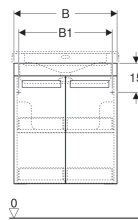

Geberit Renova Comfort Unterschrank für Waschtisch, mit zwei Türen

Beispielbild

Eigenschaften

- Wandhängend
- Mit zwei Türen
- Griff zum Öffnen
- Tür mit Dämpfungsmechanismus
- Mit einem Einlegeboden
- Feuchtigkeitsbeständig

- Front aus MDF
- Vormontiert geliefert

Technische Daten

Werkstoff | Hochverdichtete Dreischicht-Holzspanplatte

Lieferumfang

- Befestigungsmaterial

Art.-Nr.	Farbe / Oberfläche	B	B1	Breite Waschtisch	H	T
808530000	Designstreifen: lackiert matt / graphit Korpus: lackiert matt / weiß Front: lackiert matt / weiß	53 cm	48 cm	60/65 cm	62 cm	52.5 cm
808565000	Designstreifen: lackiert matt / graphit Korpus: lackiert matt / weiß Front: lackiert matt / weiß	65 cm	60 cm	75 cm	62 cm	52.5 cm

- Bitte mitbestellen: Geberit Tauchrohrgeruchsverschluss für Waschbecken, Raumsparmodell, Abgang horizontal, G 1 1/4" x 32 mm, Art. 151.116.11.1.
- Optional: Renova Comfort Handtuchhalter 325 x 35 mm, für rechte oder linke Schrankseite, Art. 538500000
- Optional: Renova Comfort Zwischenboden Set mit Ausschnitt, 2 Stück, zur Erreichung einer guten Unterfahrbarkeit, passend zu Waschtisch Art. 808565000
- Waschtischunterschrank Art. 808530000 passt zu Waschtisch 60 + 65 cm