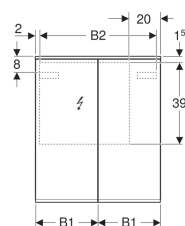

Geberit Option Plus Spiegelschrank mit Beleuchtung, zwei Türen

Beispielbild

Eigenschaften

- Passend zu allen Badezimmerserien
- LED-Beleuchtung
- Indirekte Beleuchtung
- Touch-Sensorschalter für obere Leuchte
- Touch-Sensorschalter für untere Leuchte
- Steckdose
- USB-Anschluss
- Außenseiten verspiegelt
- Rückseite verspiegelt
- Mit zwei Türen
- Türen beidseitig verspiegelt
- Glaseinlegeböden versetzbar
- Vergrößerungsspiegel
- Magnethalter

Technische Daten

Schutzart	IP44
Nennspannung	230 V AC
Netzfrequenz	50 Hz
Betriebsspannung	12 V DC
Ausgangsspannung	12 V DC
Werkstoff	Hochverdichtete Dreischicht-Holzspanplatte
Energieeffizienzklasse	A++
Lichtfarbe	4200 K

Lieferumfang

- 2 Glaseinlegeböden
- Vergrößerungsspiegel
- Magnethalter
- Befestigungsmaterial

Art.-Nr.	Farbe / Oberfläche	B	B1	B2	H	T	Schutzklasse	Leistungsaufnahme	Lichtstrom	Lichtstrom indirekt
500.593.00.1	Korpus: außen verspiegelt Türen: innen und außen verspiegelt	60 cm	29.8 cm	54.5 cm	70 cm	17.2 cm	I	10 W	2010 lm	350 lm
500.206.00.1	Korpus: außen verspiegelt Türen: innen und außen verspiegelt	75 cm	37.3 cm	69.6 cm	70 cm	17.2 cm	I	12.25 W	1260 lm	455 lm