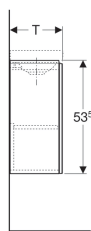

## Geberit Acanto Unterschrank für Handwaschbecken, mit einer Tür und Siphon

Beispielbild

### Eigenschaften

- Wandhängend
- Mit einer Tür
- Push-to-open-Mechanismus zum Öffnen
- Anschlagseite links oder rechts
- Feuchtigkeitsbeständig
- Front aus Spanplatte mit Glasabdeckung

- Vormontiert geliefert

### Technische Daten

Werkstoff | Hochverdichtete Dreischicht-Holzspanplatte

### Lieferumfang

- Flaschensiphon mit Tauchrohr, Raumsparmodell, ø 32 mm
- Befestigungsmaterial

| Art.-Nr.     | Farbe / Oberfläche  | B       | B1    | Breite Waschtisch | H       | T       | T1    |
|--------------|---|---------|-------|-------------------|---------|---------|-------|
| 500.607.01.2 | Korpus: lackiert hochglänzend / weiß<br>Türen: Glas glänzend / weiß   | 39.5 cm | 36 cm | 40 cm             | 53.5 cm | 24.5 cm | 23 cm |
| 500.608.01.2 | Korpus: lackiert hochglänzend / weiß<br>Türen: Glas glänzend / weiß   | 44.5 cm | 41 cm | 45 cm             | 53.5 cm | 37.5 cm | 36 cm |
| 500.607.JL.2 | Korpus: lackiert matt / sand-grau<br>Türen: Glas glänzend / sand-grau | 39.5 cm | 36 cm | 40 cm             | 53.5 cm | 24.5 cm | 23 cm |
| 500.608.JL.2 | Korpus: lackiert matt / sand-grau<br>Türen: Glas glänzend / sand-grau | 44.5 cm | 41 cm | 45 cm             | 53.5 cm | 37.5 cm | 36 cm |
| 500.607.JK.2 | Korpus: lackiert matt / lava<br>Türen: Glas glänzend / lava           | 39.5 cm | 36 cm | 40 cm             | 53.5 cm | 24.5 cm | 23 cm |
| 500.608.JK.2 | Korpus: lackiert matt / lava<br>Türen: Glas glänzend / lava           | 44.5 cm | 41 cm | 45 cm             | 53.5 cm | 37.5 cm | 36 cm |
| 500.608.16.1 | Korpus: lackiert matt / schwarz<br>Türen: Glas glänzend / schwarz     | 44.5 cm | 41 cm | 45 cm             | 53.5 cm | 37.5 cm | 36 cm |
| 500.607.16.1 | Korpus: lackiert matt / schwarz<br>Türen: Glas glänzend / schwarz     | 39.5 cm | 36 cm | 40 cm             | 53.5 cm | 24.5 cm | 23 cm |