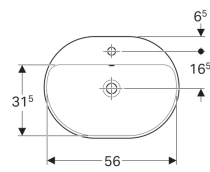

**Geberit VariForm Einbauwaschtisch elliptisch, mit Hahnlochbank**

Beispielbild

- Einfache Montage dank mitgelieferter Ausschnittschablone

**Verwendungszwecke**

- Zur Montage in Waschtischplatten

**Eigenschaften**

- Elliptisch

**Technische Daten**

Werkstoff

Sanitärkeramik

Art.-Nr.	Farbe / Oberfläche	Überlauf	B	H	T
500.733.01.2	Unterseite: glasiert / weiß	sichtbar	60 cm	17.8 cm	45 cm
500.732.01.2	weiß	sichtbar	60 cm	17.8 cm	45 cm
500.733.00.2	weiß / KeraTect	sichtbar	60 cm	17.8 cm	45 cm
500.735.01.2	Unterseite: glasiert / weiß	ohne	60 cm	17.8 cm	45 cm
500.734.01.2	weiß	ohne	60 cm	17.8 cm	45 cm
500.735.00.2	weiß / KeraTect	ohne	60 cm	17.8 cm	45 cm