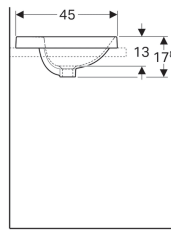

**Geberit VariForm Einbauwaschtisch elliptisch, mit Hahnlochbank**

Beispielbild

- Einfache Montage dank mitgelieferter Ausschnittschablone

**Verwendungszwecke**

- Zur Montage in Waschtischplatten

**Eigenschaften**

- Elliptisch

**Technische Daten**

Werkstoff

Sanitärkeramik

Art.-Nr.	Farbe / Oberfläche	Überlauf	B	H	T
500.733.01.2	Unterseite: glasiert / weiß	sichtbar	60 cm	17.8 cm	45 cm
500.732.01.2	weiß	sichtbar	60 cm	17.8 cm	45 cm
500.733.00.2	weiß / KeraTect	sichtbar	60 cm	17.8 cm	45 cm
500.735.01.2	Unterseite: glasiert / weiß	ohne	60 cm	17.8 cm	45 cm
500.734.01.2	weiß	ohne	60 cm	17.8 cm	45 cm
500.735.00.2	weiß / KeraTect	ohne	60 cm	17.8 cm	45 cm