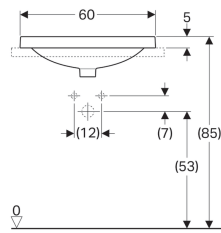

**Geberit VariForm Einbauwaschtisch elliptisch, mit Hahnlochbank**

Beispielbild

- Einfache Montage dank mitgelieferter Ausschnittschablone

**Verwendungszwecke**

- Zur Montage in Waschtischplatten

**Eigenschaften**

- Elliptisch

**Technische Daten**

Werkstoff

Sanitärkeramik

Art.-Nr.	Farbe / Oberfläche	Überlauf	B	H	T
500.733.01.2	Unterseite: glasiert / weiß	sichtbar	60 cm	17.8 cm	45 cm
500.732.01.2	weiß	sichtbar	60 cm	17.8 cm	45 cm
500.733.00.2	weiß / KeraTect	sichtbar	60 cm	17.8 cm	45 cm
500.735.01.2	Unterseite: glasiert / weiß	ohne	60 cm	17.8 cm	45 cm
500.734.01.2	weiß	ohne	60 cm	17.8 cm	45 cm
500.735.00.2	weiß / KeraTect	ohne	60 cm	17.8 cm	45 cm