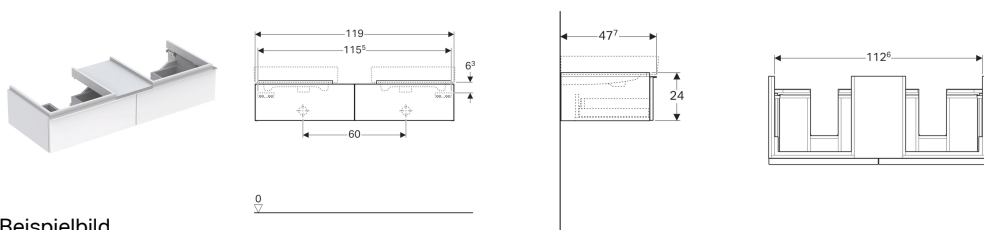

Geberit iCon Unterschrank für zwei Waschtische, mit zwei Schubladen und Ablagefläche

Beispielbild

Eigenschaften

- Wandhängend
- Mit zwei Schubladen
- Griff zum Öffnen
- Schublade mit Selbsteinzug
- Feuchtigkeitsbeständig

- Vormontiert geliefert

Technische Daten

Werkstoff | Hochverdichtete Dreischicht-Holzspanplatte

Lieferumfang

- Befestigungsmaterial

Art.-Nr.	Farbe / Oberfläche	B	Breite Waschtisch	H	T
840320000	weiß / lackiert hochglänzend	119 cm	50 cm	24 cm	47.7 cm
841320000	weiß / lackiert matt	119 cm	50 cm	24 cm	47.7 cm
841321000	lava / lackiert matt	119 cm	50 cm	24 cm	47.7 cm
840322000	platin / lackiert hochglänzend	119 cm	50 cm	24 cm	47.7 cm
841322000	Eiche natur / Melamin Holzstruktur	119 cm	50 cm	24 cm	47.7 cm

Zubehör

- Geberit Group Handtuchhalter für Badmöbel, mit rechtwinkliger Ecke
- Geberit Group Handtuchhalter für Badmöbel, mit abgerundeter Ecke
- Geberit Group Steckdosenelement mit USB-Anschluss
- Geberit Group Schubladeneinsatz H-Unterteilung
- Geberit Group Steckdosenelement
- Geberit Group Geberit Doppellichtstreifen für Schublade
- Geberit Group Magnethalter