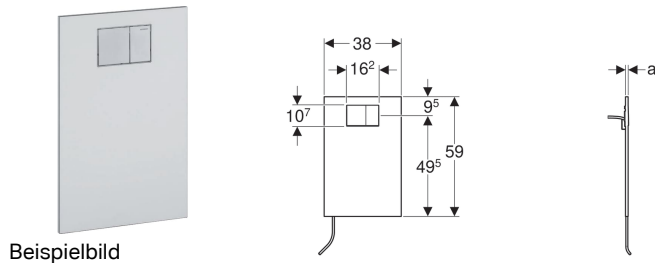

Designplatte für Geberit AquaClean WC-Aufsatz

Verwendungszwecke

- Für Geberit Twinline UP-Spülkästen 12 cm (ab Baujahr 1997 oder ab Baujahr 1988 mit eingebautem Umbauset auf 2-Mengen-Spülung)
- Zum Anschließen von Geberit AquaClean WC-Aufsätzen an UP-Spülkästen
- Zum Anschließen von Geberit AquaClean 4000 an UP-Spülkästen
- Zum Anschließen von Geberit AquaClean 5000 und Geberit AquaClean 5000plus an UP-Spülkästen
- Zum Anschließen von Geberit AquaClean Tuma WC-Aufsätzen
- Für Geberit Sigma UP-Spülkästen 12 cm
- Für Geberit Sigma UP-Spülkästen, wenn die notwendige Lochbohrung für den Wasseranschluss nicht ausgeführt werden kann (z. B. Mietwohnung)
- Für vollflächig geflieste Oberflächen

Eigenschaften

- Ergänzungsset ohne Beschädigung der Fliesenoberfläche montier- und demontierbar
- Abdeckplatte mit integrierter Betätigung für 2-Mengen-Spülung
- Betätigung flächenbündig
- Betätigungsplatte mattverchromt
- Verdeckt geführter Wasseranschluss in der Abdeckplatte

Lieferumfang

- Abdeckplatte
- 4 Drückerstangen
- Übergang flach dichtend auf radial dichtend
- Y-Abzweig
- Panzerschlauch
- Befestigungsmaterial

Art.-Nr.	Farbe / Oberfläche	Werkstoff	a	VE1
115.322.11.1	weiß-alpin	Hochdruck-Schichtstoffplatte	1.5 cm	1 St.
115.324.SI.1	weiß / Glas	Hochdruck-Schichtstoffplatte / Glas	2 cm	1 St.
115.324.SJ.1	schwarz / Glas	Hochdruck-Schichtstoffplatte / Glas	2 cm	1 St.

Zubehör

- Geberit Umbauset für 2-Mengen-Spülung mit Füllventil Typ 380, für UP-Spülkasten Typ 110.800

- Für Geberit AquaClean Tuma WC-Aufsatzgeräte mit WC-Keramiken mit einer Länge über 56 cm
- Für Geberit AquaClean Tuma WC-Aufsatzgeräte zusätzlich Anschlussbogen mit Überwurfmutter Art.-Nr. 147.236.00.1 bestellen