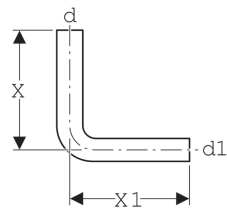

Geberit Spülbogen 90° tiefhängend

Beispielbild

Verwendungszwecke

- Zum Verbinden von tiefhängenden AP-Spülkästen mit einer WC-Keramik

Technische Daten

Werkstoff

ABS

Art.-Nr.	Farbe / Oberfläche	d, ø	d1, ø	arc	X	X1	VE1	VE2	VE3	VE4
118.003.10.1	bahamabeige	50 mm	44 mm	90 °	23 cm	23 cm				1 St.
118.003.11.1	weiß-alpin	50 mm	44 mm	90 °	23 cm	23 cm			1 St.	10 St.
118.006.11.1	weiß-alpin	50 mm	44 mm	90 °	39 cm	35 cm	1 St.	10 St.	50 St.	200 St.