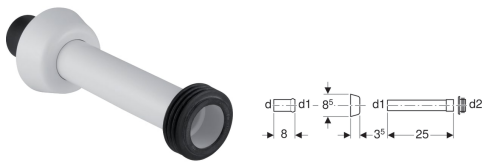

Geberit Set Spülbogenverlängerung mit Rosette

Beispielbild

Verwendungszwecke

- Zum Verbinden von Spülbögen und WCs

Lieferumfang

- Steckmuffe
- Rosette
- Spülrohr
- Manschette aus EPDM, \varnothing 44 / 55 mm

Art.-Nr.	Farbe / Oberfläche	d, \varnothing	d1, \varnothing	d2, \varnothing	VE1	VE2	VE3
118.026.11.1	weiß-alpin	45 mm	40 mm	44 mm	1 St.	10 St.	50 St.