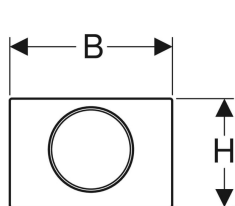

Geberit Sigma10 Betätigungsplatte für Spül-Stopp-Spülung

Beispielbild

Verwendungszwecke

- Zur Spülauslösung bei Sigma UP-Spülkästen

Eigenschaften

- Betätigung von vorne

Lieferumfang

- Befestigungsrahmen
- 2 Distanzbolzen

- Drückerstangen schallgedämmt, werkzeuglose Schnelleinstellung

Technische Daten

Betätigungskraft | < 20 N

- Drückerstange
- Unterbrechungshebel

Art.-Nr.	Farbe / Oberfläche	Werkstoff	B	H	T	VE1	VE2	VE3
115.758.KH.5	Platte und Taste: hochglanz-verchromt Designring: mattverchromt	Kunststoff	24.6 cm	16.4 cm	1.4 cm	1 St.	10 St.	180 St.
115.758.KJ.5	Platte und Taste: weiß Designring: hochglanz-verchromt	Kunststoff	24.6 cm	16.4 cm	1.4 cm	1 St.	10 St.	180 St.
115.758.KK.5	Platte und Taste: weiß Designring: vergoldet	Kunststoff	24.6 cm	16.4 cm	1.4 cm	1 St.	10 St.	
115.758.KM.5	Platte und Taste: schwarz Designring: hochglanz-verchromt	Kunststoff	24.6 cm	16.4 cm	1.4 cm	1 St.	10 St.	180 St.
115.758.SN.5	Platte und Taste: gebürstet, easy-to-clean- beschichtet Designring: poliert	Edelstahl	24.6 cm	16.4 cm	1.4 cm	1 St.		
115.758.JT.5	Platte und Taste: weiß matt lackiert, easy-to-clean- beschichtet Designring: poliert	Edelstahl	24.6 cm	16.4 cm	1.4 cm	1 St.		
115.758.14.5	Platte und Taste: schwarz matt lackiert, easy-to- clean-beschichtet Designring: poliert	Edelstahl	24.6 cm	16.4 cm	1.4 cm	1 St.		
115.758.JQ.5	Platte und Taste: mattchrom-lackiert, easy-to-clean- beschichtet Designring: hochglanz-verchromt	Kunststoff	24.6 cm	16.4 cm	1.4 cm	1 St.	10 St.	
115.758.16.5	Platte und Taste: schwarz matt lackiert, easy-to- clean-beschichtet Designring: schwarz	Edelstahl	24.6 cm	16.4 cm	1.4 cm	1 St.	10 St.	Neu
115.758.01.5	Platte und Taste: weiß matt lackiert, easy-to-clean- beschichtet Designring: weiß	Edelstahl	24.6 cm	16.4 cm	1.4 cm	1 St.	10 St.	Neu