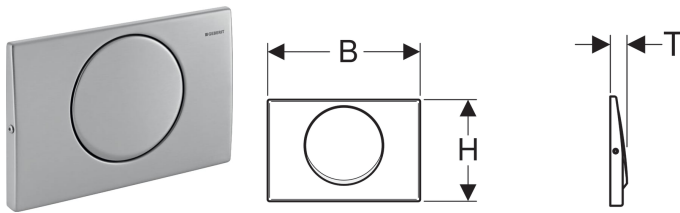

**Geberit Betätigungsplatte Mambo, für Spül-Stopp-Spülung, verschraubbar**

Beispielbild

**Verwendungszwecke**

- Zur Spülauslösung bei Geberit Sigma UP-Spülkästen

**Eigenschaften**

- Betätigung von vorne
- Drückerstangen schallgedämmt, werkzeuglose Schnelleinstellung

**Technische Daten**

Betätigungskraft | < 20 N

**Lieferumfang**

- Befestigungsrahmen
- 2 Distanzbolzen
- Drückerstange
- Unterbrechungshebel
- Set Schraube

Art-Nr.	Farbe / Oberfläche	Werkstoff	B	H	T	VE1	VE2
115.751.00.1	gebürstet	Edelstahl	24.6 cm	16.4 cm	2.5 cm	1 St.	10 St.