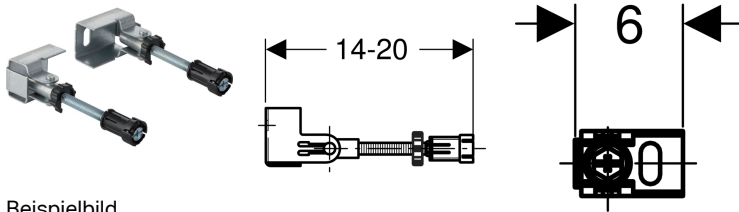

## Geberit Duofix Set Wandanker für Einzelmontage, Ecklösung

Beispielbild

### Verwendungszwecke

- Zum Befestigen von Geberit Duofix Montageelementen vor Trockenbau- und Massivwänden
- Zum Befestigen der Beplankung bei teilhohen Vorwandinstallationen

### Eigenschaften

- Von vorne stufenlos tiefenverstellbar
- Integrierte Beplankungsauflage

- Gewindestange M10, verzinkt
- Wandanschluss 360° drehbar
- Stufenlose Winkelanpassung für Eckmontage möglich