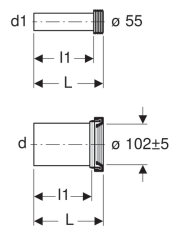

Geberit Anschlussset für Wand-WC, L 18,5 cm, mit Deckkappen

Beispielbild

Verwendungszwecke

- Für Wand-WCs

Technische Daten

Werkstoff

PE / PP

Lieferumfang

- Spülrohr mit Manschette, aus PE-HD
- Anschlussstutzen mit Manschette, aus PP
- 2 Deckkappen

Art-Nr.	Farbe / Oberfläche	d, Ø	d1, Ø	AB	L	l	l1	VE1	VE2	VE3
152.422.46.1	mattverchromt	110 mm	45 mm	97-107 mm	18.5 cm	14.5 cm	16 cm	1 St.	20 St.	160 St.
152.426.46.1	mattverchromt	90 mm	45 mm	97-107 mm	18.5 cm	14.5 cm	16 cm	1 St.	10 St.	160 St.