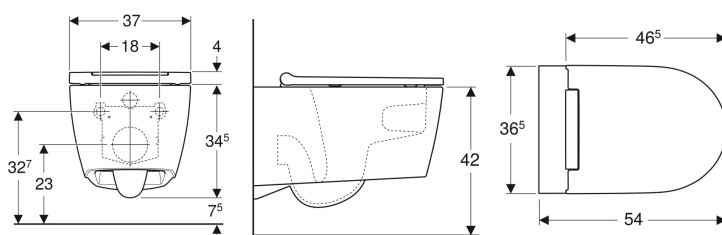

Geberit ONE Set Wand-WC Tiefspüler, geschlossene Form, TurboFlush, mit WC-Sitz

Beispielbild

Verwendungszwecke

- Für UP-Spülkästen

Eigenschaften

- Wandhängend
- Tiefspül-WC
- Einfache Befestigung durch Geberit Wandbefestigung Typ EFF3 für WC
- Höhenverstellbar, Keramikoberkante 41–45 cm
- Typ 1, Vollmenge 7 / 6 / 5 / 4 l, nach EN 997

- Verdeckte Befestigung
- Spülrandlose WC-Keramik mit TurboFlush-Spültechnik
- WC-Sitz aus Duroplast
- Scharniere aus Metall
- WC-Deckel überlappend
- Schlankes Design
- WC-Sitz werkzeuglos abnehmbar
- WC-Sitzring werkzeuglos abnehmbar

Technische Daten

Werkstoff | Sanitärkeramik

Lieferumfang

- WC-Keramik
- WC-Sitz
- Schallschutzset
- Anschlussset
- Befestigungsmaterial

Art.-Nr.	Farbe / Oberfläche	T	Quick-Release-Scharniere	Absenkautomatik	VE1
500.201.01.1	WC-Keramik: weiß / KeraTect Designabdeckung: weiß	54 cm	ja	ja	1 St.
500.202.01.1	WC-Keramik: weiß / KeraTect Designabdeckung: hochglanz-verchromt	54 cm	ja	ja	1 St.
500.202.JT.1	WC-Keramik: weiß matt Designabdeckung: hochglanz-verchromt	54 cm	ja	ja	1 St. Neu