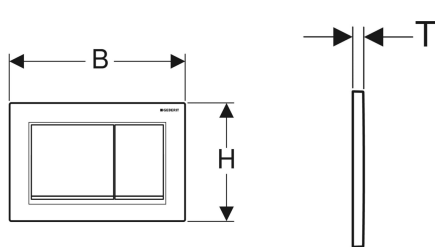

## Geberit Omega30 Betätigungsplatte für 2-Mengen-Spülung

Beispielbild

### Eigenschaften

- Betätigung von oben oder von vorne