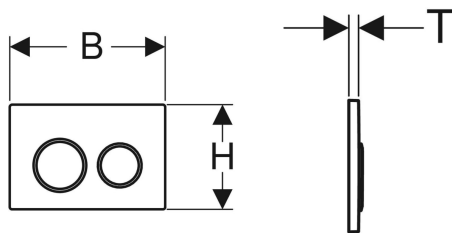

## Geberit Omega20 Betätigungsplatte für 2-Mengen-Spülung

Beispielbild

### Verwendungszwecke

- Zur Spülauslösung bei Omega UP-Spülkästen

### Eigenschaften

- Betätigung von oben oder von vorne

### Technische Daten

Betätigungskraft | < 20 N

- 2 Drückerstangen
- Befestigungsmaterial

Art.-Nr.	Farbe / Oberfläche	Werkstoff	B	H	T	VE1	VE2	
115.085.KH.1	Platte und Tasten: hochglanz-verchromt Designringe: mattverchromt	Kunststoff	21.2 cm	14.2 cm	1 cm	1 St.	10 St.	
115.085.KJ.1	Platte und Tasten: weiß Designringe: hochglanz-verchromt	Kunststoff	21.2 cm	14.2 cm	1 cm	1 St.	10 St.	
115.085.KK.1	Platte und Tasten: weiß Designringe: vergoldet	Kunststoff	21.2 cm	14.2 cm	1 cm	1 St.	10 St.	
115.085.KM.1	Platte und Tasten: schwarz Designringe: hochglanz-verchromt	Kunststoff	21.2 cm	14.2 cm	1 cm	1 St.	10 St.	
115.085.JQ.1	Platte und Tasten: mattchrom-lackiert, easy-to-clean- beschichtet Designringe: hochglanz-verchromt	Kunststoff	21.2 cm	14.2 cm	1 cm	1 St.	10 St.	
115.085.16.1	Platte und Tasten: schwarz matt lackiert, easy-to-clean- beschichtet Designringe: schwarz	Kunststoff	21.2 cm	14.2 cm	1 cm	1 St.	10 St.	Neu
115.085.JT.1	Platte und Tasten: weiß matt lackiert, easy-to-clean- beschichtet Designringe: hochglanz-verchromt	Kunststoff	21.2 cm	14.2 cm	1 cm	1 St.	10 St.	Neu
115.085.01.1	Platte und Tasten: weiß matt lackiert, easy-to-clean- beschichtet Designringe: weiß	Kunststoff	21.2 cm	14.2 cm	1 cm	1 St.	10 St.	Neu
115.085.11.1	Platte und Tasten: weiß Designringe: weiß matt	Kunststoff	21.2 cm	14.2 cm	1 cm	1 St.	10 St.	Neu
115.085.14.1	Platte und Tasten: schwarz matt lackiert, easy-to-clean- beschichtet Designringe: hochglanz-verchromt	Kunststoff	21.2 cm	14.2 cm	1 cm	1 St.	10 St.	Neu
115.085.DW.1	Platte und Tasten: schwarz Designringe: schwarz matt	Kunststoff	21.2 cm	14.2 cm	1 cm	1 St.	10 St.	Neu