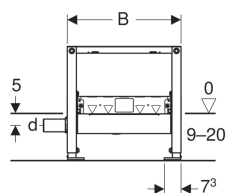

Geberit Duofix Element für Dusche, 50 cm, mit Wandablauf, für Estrichhöhe am Einlauf 90–200 mm

Beispielbild

Verwendungszwecke

- Zur Entwässerung bodenebener Duschen
- Für Verbundabdichtungen
- Für Trockenbau
- Zum Einbau in teil- oder raumhohe Vorwandinstallationen
- Für Estrichhöhen ≥ 90 mm am Einlauf
- Zum Einbau in raumhohe Installationswände
- Zum Einbau in teil- oder raumhohe Geberit Duofix Systemwände

Eigenschaften

- Güteüberwacht nach EN 1253-3
- Beplankungsdicke 10–40 mm
- Für Fliesenaufbauten auf Boden von 2–26 mm geeignet
- Für Fliesenaufbauten an Wand von 2–35 mm geeignet
- Dichtebene zur spannungsfreien Dichtungsanbindung einstellbar
- Fußplatten drehbar
- Fußplattentiefe passend zum Einbau in U-Profile UW 50 und Geberit Duofix Systemschienen
- Abwasseranschluss seitlich

- Einlaufhöhe des Geruchsverschlusses einstellbar
- Fußstützen mit Rutschhemmung
- Rahmen mit Bohrlöchern $\varnothing 9$ mm für Befestigung im Holzständerbau
- Selbsttragender Rahmen pulverbeschichtet
- Dichtvlies vormontiert
- Dichtvlies umlaufend 10 cm, zur Anbindung von Abdichtsystemen

Technische Daten

Ablaufleistung	0.8 l/s
Sperrwasserhöhe	50 mm

Lieferumfang

- Anschlussstutzen aus PE-HD, $\varnothing 50$ mm
- Bauschutzdeckel mit integriertem Einlaufblech
- Befestigungsmaterial

Zusätzlich zu bestellen