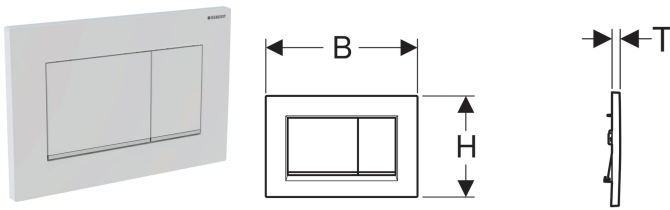

Geberit Betätigungsplatte Sigma30, für 2-Mengen-Spülung

Beispielbild

Verwendungszwecke

- Zur Spülauslösung bei Geberit Sigma UP-Spülkästen

Eigenschaften

- Betätigung von vorne
- Drückerstangen schallgedämmt, werkzeuglose Schnelleinstellung