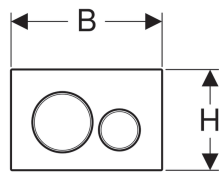

Geberit Betätigungsplatte Sigma20, für 2-Mengen-Spülung

Beispielbild

Verwendungszwecke

- Zur Spülauslösung bei Geberit Sigma UP-Spülkästen

Eigenschaften

- Betätigung von vorne
- Drückerstangen schallgedämmt, werkzeuglose Schnelleinstellung

Technische Daten

Betätigungskraft | < 20 N

Lieferumfang

- Befestigungsrahmen
- 2 Distanzbolzen
- 2 Drückerstangen

Art-Nr.	Farbe / Oberfläche	Werkstoff	B	H	T	VE1	VE2	VE3
115.882.KH.1	Platte und Tasten: hochglanz-verchromt Designringe: mattverchromt	Kunststoff	24.6 cm	16.4 cm	1.2 cm	1 St.	10 St.	180 St.
115.882.KJ.1	Platte und Tasten: weiß Designringe: hochglanz-verchromt	Kunststoff	24.6 cm	16.4 cm	1.2 cm	1 St.	10 St.	180 St.
115.882.KK.1	Platte und Tasten: weiß Designringe: vergoldet	Kunststoff	24.6 cm	16.4 cm	1.2 cm	1 St.	10 St.	180 St.
115.882.KL.1	Platte: weiß Designringe und Tasten: mattverchromt	Kunststoff	24.6 cm	16.4 cm	1.2 cm	1 St.	10 St.	180 St.
115.882.KM.1	Platte und Tasten: schwarz Designringe: hochglanz-verchromt	Kunststoff	24.6 cm	16.4 cm	1.2 cm	1 St.	10 St.	180 St.
115.882.KN.1	Platte und Tasten: mattverchromt Designringe: hochglanz-verchromt	Kunststoff	24.6 cm	16.4 cm	1.2 cm	1 St.	10 St.	180 St.
115.882.SN.1	Platte und Tasten: gebürstet, easy-to-clean-beschichtet Designringe: poliert	Edelstahl	24.6 cm	16.4 cm	1.2 cm		1 St.	10 St.
115.882.JQ.1	Platte und Tasten: mattchrom-lackiert, easy-to-clean-beschichtet Designringe: hochglanz-verchromt	Kunststoff	24.6 cm	16.4 cm	1.2 cm			1 St.
115.882.JT.1	Platte und Tasten: weiß matt lackiert, easy-to-clean-beschichtet Designringe: hochglanz-verchromt	Kunststoff	24.6 cm	16.4 cm	1.2 cm			1 St.
115.882.14.1	Platte und Tasten: schwarz matt lackiert, easy-to-clean-beschichtet Designringe: hochglanz-verchromt	Kunststoff	24.6 cm	16.4 cm	1.2 cm			1 St.
115.882.11.1	Platte und Tasten: weiß Designringe: weiß matt	Kunststoff	24.6 cm	16.4 cm	1.2 cm			Neu
115.882.01.1	Platte und Tasten: weiß matt lackiert, easy-to-clean-beschichtet Designringe: weiß	Kunststoff	24.6 cm	16.4 cm	1.2 cm			Neu
115.882.DW.1	Platte und Tasten: schwarz Designringe: schwarz matt	Kunststoff	24.6 cm	16.4 cm	1.2 cm			Neu