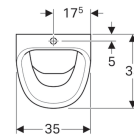

Verwendungszwecke

- Für Urinalinstallationen mit Zulauf von oben und Abgang nach hinten oder unten
- Für AP-Urinalsteuerungen
- Zum Betrieb mit automatischer, wassersparender Spülung

Eigenschaften

- Wandhängend

- Mit Spülrand
- Geruchsverschluss verdeckt

Technische Daten

Werkstoff | Sanitärkeramik

Zusätzlich zu bestellen

- Urinalgeruchsverschluss
- Geberit Group Befestigungsmaterial für Urinal

Art.-Nr.	Farbe / Oberfläche	B	H	T	Zulauf	Abgang
236600000	weiß	35 cm	56.5 cm	35 cm	oben	nach hinten oder nach unten
236600600	weiß / KeraTect	35 cm	56.5 cm	35 cm	oben	nach hinten oder nach unten

Zubehör

- Geberit Ablaufsieb Aller, für Urinal
- Geberit Urinaltrennwand

- Spülung 1 l.