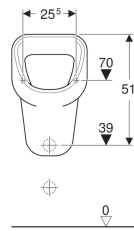

Geberit Urinal Aller, Zulauf von oben, Abgang nach hinten oder unten

Beispielbild

Verwendungszwecke

- Für Urinalinstallationen mit Zulauf von oben und Abgang nach hinten oder unten
- Für AP-Urinalsteuerungen
- Zum Betrieb mit automatischer, wassersparender Spülung

Art.-Nr.	Farbe / Oberfläche	B	H	T	Zulauf	Abgang
236600000	weiß	35 cm	56.5 cm	35 cm	oben	nach hinten oder nach unten
236600600	weiß / KeraTect	35 cm	56.5 cm	35 cm	oben	nach hinten oder nach unten

Zubehör