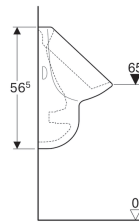

Geberit Urinal Aller, Zulauf von oben, Abgang nach hinten oder unten

Beispielbild

Verwendungszwecke

- Für Urinalinstallationen mit Zulauf von oben und Abgang nach hinten oder unten
- Für AP-Urinalsteuerungen
- Zum Betrieb mit automatischer, wassersparender Spülung

Art.-Nr.	Farbe / Oberfläche	B	H	T	Zulauf	Abgang
236600000	weiß	35 cm	56.5 cm	35 cm	oben	nach hinten oder nach unten
236600600	weiß / KeraTect	35 cm	56.5 cm	35 cm	oben	nach hinten oder nach unten

Zubehör