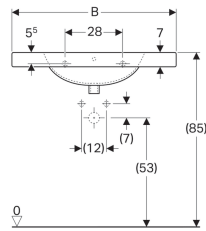

Geberit Waschtisch Preciosa, mit Ablagefläche

Beispielbild

Eigenschaften

- Abgesenkte Hahnlochbank
- Mit Ablagefläche

Technische Daten

Werkstoff

Sanitärkeramik

Art.-Nr.	Farbe / Oberfläche	Hahnloch	Überlauf	B	B1	H	T
253200000	weiß	mittig	sichtbar	60 cm	30 cm	20 cm	55 cm
253200600	weiß / KeraTect	mittig	sichtbar	60 cm	30 cm	20 cm	55 cm
253230000	weiß	mittig	ohne	60 cm	30 cm	20 cm	55 cm
253230600	weiß / KeraTect	mittig	ohne	60 cm	30 cm	20 cm	55 cm
253220000	weiß	ohne	sichtbar	60 cm	30 cm	20 cm	55 cm
253220600	weiß / KeraTect	ohne	sichtbar	60 cm	30 cm	20 cm	55 cm
253240000	weiß	ohne	ohne	60 cm	30 cm	20 cm	55 cm
253240600	weiß / KeraTect	ohne	ohne	60 cm	30 cm	20 cm	55 cm
124280000	weiß	mittig	sichtbar	80 cm	40 cm	20 cm	55 cm
124280600	weiß / KeraTect	mittig	sichtbar	80 cm	40 cm	20 cm	55 cm
124283000	weiß	mittig	ohne	80 cm	40 cm	20 cm	55 cm
124283600	weiß / KeraTect	mittig	ohne	80 cm	40 cm	20 cm	55 cm
124282000	weiß	ohne	sichtbar	80 cm	40 cm	20 cm	55 cm
124282600	weiß / KeraTect	ohne	sichtbar	80 cm	40 cm	20 cm	55 cm
124284000	weiß	ohne	ohne	80 cm	40 cm	20 cm	55 cm
124284600	weiß / KeraTect	ohne	ohne	80 cm	40 cm	20 cm	55 cm
124200000	weiß	mittig	sichtbar	100 cm	50 cm	20 cm	55 cm
124200600	weiß / KeraTect	mittig	sichtbar	100 cm	50 cm	20 cm	55 cm
124230000	weiß	mittig	ohne	100 cm	50 cm	20 cm	55 cm
124230600	weiß / KeraTect	mittig	ohne	100 cm	50 cm	20 cm	55 cm
124220000	weiß	ohne	sichtbar	100 cm	50 cm	20 cm	55 cm
124220600	weiß / KeraTect	ohne	sichtbar	100 cm	50 cm	20 cm	55 cm
124240000	weiß	ohne	ohne	100 cm	50 cm	20 cm	55 cm
124240600	weiß / KeraTect	ohne	ohne	100 cm	50 cm	20 cm	55 cm

Zubehör

- Geberit Tauchrohrgeruchsverschluss für Waschbecken, Abgang horizontal
- Geberit Tauchrohrgeruchsverschluss für Waschbecken, Raumsparmodell, Abgang horizontal

-
- Art.-Nr. 124230000, 124230600, 124220000, 124220600, 124240000, 124240600 werden auftragsbezogen gefertigt