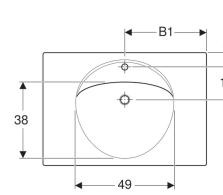

Geberit Waschtisch Preciosa, mit Ablagefläche

Beispielbild

Eigenschaften

- Abgesenkte Hahnlochbank
- Mit Ablagefläche

Technische Daten

Werkstoff

Sanitärkeramik

Art.-Nr.	Farbe / Oberfläche	Hahnloch	Überlauf	B	B1	H	T
253200000	weiß	mittig	sichtbar	60 cm	30 cm	20 cm	55 cm
253200600	weiß / KeraTect	mittig	sichtbar	60 cm	30 cm	20 cm	55 cm
253230000	weiß	mittig	ohne	60 cm	30 cm	20 cm	55 cm
253230600	weiß / KeraTect	mittig	ohne	60 cm	30 cm	20 cm	55 cm
253220000	weiß	ohne	sichtbar	60 cm	30 cm	20 cm	55 cm
253220600	weiß / KeraTect	ohne	sichtbar	60 cm	30 cm	20 cm	55 cm
253240000	weiß	ohne	ohne	60 cm	30 cm	20 cm	55 cm
253240600	weiß / KeraTect	ohne	ohne	60 cm	30 cm	20 cm	55 cm
124280000	weiß	mittig	sichtbar	80 cm	40 cm	20 cm	55 cm
124280600	weiß / KeraTect	mittig	sichtbar	80 cm	40 cm	20 cm	55 cm
124283000	weiß	mittig	ohne	80 cm	40 cm	20 cm	55 cm
124283600	weiß / KeraTect	mittig	ohne	80 cm	40 cm	20 cm	55 cm
124282000	weiß	ohne	sichtbar	80 cm	40 cm	20 cm	55 cm
124282600	weiß / KeraTect	ohne	sichtbar	80 cm	40 cm	20 cm	55 cm
124284000	weiß	ohne	ohne	80 cm	40 cm	20 cm	55 cm
124284600	weiß / KeraTect	ohne	ohne	80 cm	40 cm	20 cm	55 cm
124200000	weiß	mittig	sichtbar	100 cm	50 cm	20 cm	55 cm
124200600	weiß / KeraTect	mittig	sichtbar	100 cm	50 cm	20 cm	55 cm
124230000	weiß	mittig	ohne	100 cm	50 cm	20 cm	55 cm
124230600	weiß / KeraTect	mittig	ohne	100 cm	50 cm	20 cm	55 cm
124220000	weiß	ohne	sichtbar	100 cm	50 cm	20 cm	55 cm
124220600	weiß / KeraTect	ohne	sichtbar	100 cm	50 cm	20 cm	55 cm
124240000	weiß	ohne	ohne	100 cm	50 cm	20 cm	55 cm
124240600	weiß / KeraTect	ohne	ohne	100 cm	50 cm	20 cm	55 cm

Zubehör

- Geberit Tauchrohrgeruchsverschluss für Waschbecken, Abgang horizontal
- Geberit Tauchrohrgeruchsverschluss für Waschbecken, Raumsparmodell, Abgang horizontal

-
- Art.-Nr. 124230000, 124230600, 124220000, 124220600, 124240000, 124240600 werden auftragsbezogen gefertigt