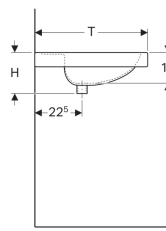

Geberit Waschtisch Preciosa, mit Ablagefläche

Beispielbild

Eigenschaften

- Abgesenkte Hahnlochbank
- Mit Ablagefläche

Technische Daten

Werkstoff

Sanitärkeramik

Art.-Nr.	Farbe / Oberfläche	Hahnloch	Überlauf	B	B1	H	T
253200000	weiß	mittig	sichtbar	60 cm	30 cm	20 cm	55 cm
253200600	weiß / KeraTect	mittig	sichtbar	60 cm	30 cm	20 cm	55 cm
253230000	weiß	mittig	ohne	60 cm	30 cm	20 cm	55 cm
253230600	weiß / KeraTect	mittig	ohne	60 cm	30 cm	20 cm	55 cm
253220000	weiß	ohne	sichtbar	60 cm	30 cm	20 cm	55 cm
253220600	weiß / KeraTect	ohne	sichtbar	60 cm	30 cm	20 cm	55 cm
253240000	weiß	ohne	ohne	60 cm	30 cm	20 cm	55 cm
253240600	weiß / KeraTect	ohne	ohne	60 cm	30 cm	20 cm	55 cm
124280000	weiß	mittig	sichtbar	80 cm	40 cm	20 cm	55 cm
124280600	weiß / KeraTect	mittig	sichtbar	80 cm	40 cm	20 cm	55 cm
124283000	weiß	mittig	ohne	80 cm	40 cm	20 cm	55 cm
124283600	weiß / KeraTect	mittig	ohne	80 cm	40 cm	20 cm	55 cm
124282000	weiß	ohne	sichtbar	80 cm	40 cm	20 cm	55 cm
124282600	weiß / KeraTect	ohne	sichtbar	80 cm	40 cm	20 cm	55 cm
124284000	weiß	ohne	ohne	80 cm	40 cm	20 cm	55 cm
124284600	weiß / KeraTect	ohne	ohne	80 cm	40 cm	20 cm	55 cm
124200000	weiß	mittig	sichtbar	100 cm	50 cm	20 cm	55 cm
124200600	weiß / KeraTect	mittig	sichtbar	100 cm	50 cm	20 cm	55 cm
124230000	weiß	mittig	ohne	100 cm	50 cm	20 cm	55 cm
124230600	weiß / KeraTect	mittig	ohne	100 cm	50 cm	20 cm	55 cm
124220000	weiß	ohne	sichtbar	100 cm	50 cm	20 cm	55 cm
124220600	weiß / KeraTect	ohne	sichtbar	100 cm	50 cm	20 cm	55 cm
124240000	weiß	ohne	ohne	100 cm	50 cm	20 cm	55 cm
124240600	weiß / KeraTect	ohne	ohne	100 cm	50 cm	20 cm	55 cm

Zubehör

- Geberit Tauchrohrgeruchsverschluss für Waschbecken, Abgang horizontal
- Geberit Tauchrohrgeruchsverschluss für Waschbecken, Raumsparmodell, Abgang horizontal

-
- Art.-Nr. 124230000, 124230600, 124220000, 124220600, 124240000, 124240600 werden auftragsbezogen gefertigt