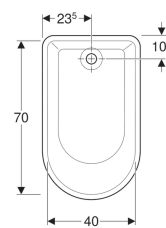

Geberit Bambini asymmetrische Badewanne

Beispielbild

Verwendungszwecke

- Zur Montage in Waschtischplatten
- Für Gesundheitseinrichtungen
- Für Kinderbetreuungseinrichtungen

Eigenschaften

- Abgang am Fußende
- Antibakteriell
- Schlagfest

- Kratzfest
- Reinigung einfach
- Nahtlose Oberflächenreparatur

Technische Daten

Werkstoff

Varicor®

Lieferumfang

- Ablaufgarnitur mit Ventilstopfen aus Gummi
- Standrohr

Art-Nr.	Farbe / Oberfläche	L	B	H	Gesamtvolumen
406010016	weiß-alpin	76.5 cm	47 cm	28.5 cm	40 l