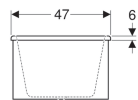

Geberit Bambini asymmetrische Badewanne

Beispielbild

Verwendungszwecke

- Zur Montage in Waschtischplatten
- Für Gesundheitseinrichtungen
- Für Kinderbetreuungseinrichtungen

Eigenschaften

- Abgang am Fußende
- Antibakteriell
- Schlagfest

- Kratzfest
- Reinigung einfach
- Nahtlose Oberflächenreparatur

Technische Daten

Werkstoff

Varicor®

Lieferumfang

- Ablaufgarnitur mit Ventilstopfen aus Gummi
- Standrohr

Art-Nr.	Farbe / Oberfläche	L	B	H	Gesamtvolumen
406010016	weiß-alpin	76.5 cm	47 cm	28.5 cm	40 l

Zubehör

- Geberit Spülbeckenanschluss mit Drehbetätigung