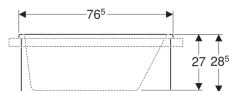

Geberit Bambini asymmetrische Badewanne

Beispielbild

Verwendungszwecke

- Zur Montage in Waschtischplatten
- Für Gesundheitseinrichtungen
- Für Kinderbetreuungseinrichtungen

Eigenschaften

- Abgang am Fußende
- Antibakteriell
- Schlagfest

- Kratzfest
- Reinigung einfach
- Nahtlose Oberflächenreparatur

Technische Daten

Werkstoff

Varicor®

Lieferumfang

- Ablaufgarnitur mit Ventilstopfen aus Gummi
- Standrohr

Art-Nr.	Farbe / Oberfläche	L	B	H	Gesamtvolumen
406010016	weiß-alpin	76.5 cm	47 cm	28.5 cm	40 l

Zubehör

- Geberit Spülbeckenanschluss mit Drehbetätigung