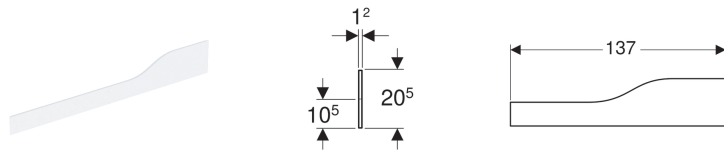

**Geberit Bambini Dekorblende Front, für Spiel- und Waschlanschaft, für drei Waschtischarmaturen, tieferes Becken links**

Beispielbild

**Verwendungszwecke**

- Für Geberit Spiel- und Waschlanschaft Bambini

**Eigenschaften**

- Antibakteriell
- Schlagfest
- Kratzfest

- Reinigung einfach
- Nahtlose Oberflächenreparatur

**Technische Daten**

Werkstoff | Varicor®

**Lieferumfang**

- Befestigungsmaterial

Art.-Nr.	Farbe / Oberfläche
430310016	weiß-alpin
430310226	Varicor blau Nr. 226
430310227	Varicor rot Nr. 227
430310229	Varicor grün Nr. 229
430310301	Varicor orange Nr. 301
430310304	Varicor gelb Nr. 304