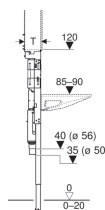

Verwendungszwecke

- Für Trockenbau
- Zum Einbau in raumhohe Vorwandinstallationen
- Zum Einbau in raumhohe Installationswände
- Zum Einbau in raumhohe Geberit Duofix Systemwände
- Für barrierefreies Bauen geeignet
- Für Geberit ONE Waschtische
- Für Geberit ONE Möbelwaschtische
- Für UP-Armaturen
- Für Fußbodenaufbauten 0–20 cm

Eigenschaften

- Selbsttragender Rahmen pulverbeschichtet
- Passend zu Geberit ONE
- Rahmen mit Bohrlöchern $\varnothing$ 9 mm für Befestigung im Holzständerbau
- Fußstützen verzinkt
- Fußstützen verstellbar 0–20 cm

- Fußstützen mit Rutschhemmung
- Fußplatten drehbar
- Fußplattentiefe passend zum Einbau in U-Profile UW 50 und UW 75 und Geberit Duofix Systemschienen
- Montageplatte aus Furnierholz, wasserfest verleimt
- Montageplatte höhen- und tiefenverstellbar
- UP-Geruchsverschluss mit Serviceöffnung
- Wandeinbaukasten mit Anschlussstutzen aus PE, $\varnothing$ 50 / 56 mm
- Wasseranschluss MasterFix- und MeplaFix-fähig
- Absperreinheiten in UP-Gehäuse integriert
- Wasseranschluss an UP-Gehäuse, unten
- Elektroanschlussdose im UP-Gehäuse

Lieferumfang

- Traverse für Spiegelschrank
- 2 Seitenbefestigungen
- 2 Konsolen
- 2 Gewindestangen M10
- Befestigungsmaterial

Art-Nr.	a	B	Breite Waschtisch	b	H	T	VE1
111.081.00.1	59 cm	80 cm	75 cm	15 cm	125 cm	14 cm	1 St.
111.082.00.1	74 cm	95 cm	90 cm	22.5 cm	125 cm	14 cm	1 St.
111.083.00.1	89 cm	110 cm	105 cm	30 cm	125 cm	14 cm	1 St.
111.084.00.1	104 cm	125 cm	120 cm	37.5 cm	125 cm	14 cm	1 St.

Zubehör

- Fertigbauset für Geberit ONE Waschtisch schwebendes Design
- Fertigbauset für Geberit ONE Möbelwaschtisch
- Geberit Duofix Rohbaubox für Geberit ONE Spiegelschrank
- Geberit Duofix Set Fußverlängerungen für Fußbodenaufbau 20–40 cm

- Nicht geeignet für den Einsatz in Geberit Quattro