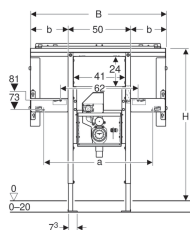

Verwendungszwecke

- Für Trockenbau
- Zum Einbau in raumhohe Vorwandinstallationen
- Zum Einbau in raumhohe Installationswände
- Zum Einbau in raumhohe Geberit Duofix Systemwände
- Für barrierefreies Bauen geeignet
- Für Geberit ONE Waschtische
- Für Geberit ONE Möbelwaschtische
- Für UP-Armaturen
- Für Fußbodenaufbauten 0–20 cm

Eigenschaften

- Selbsttragender Rahmen pulverbeschichtet
- Passend zu Geberit ONE
- Rahmen mit Bohrlöchern $\varnothing$ 9 mm für Befestigung im Holzständerbau
- Fußstützen verzinkt
- Fußstützen verstellbar 0–20 cm

- Fußstützen mit Rutschhemmung
- Fußplatten drehbar
- Fußplattentiefe passend zum Einbau in U-Profile UW 50 und UW 75 und Geberit Duofix Systemschienen
- Montageplatte aus Furnierholz, wasserfest verleimt
- Montageplatte höhen- und tiefenverstellbar
- UP-Geruchsverschluss mit Serviceöffnung
- Wandeinbaukasten mit Anschlussstutzen aus PE, $\varnothing$ 50 / 56 mm
- Wasseranschluss MasterFix- und MeplaFix-fähig
- Absperreinheiten in UP-Gehäuse integriert
- Wasseranschluss an UP-Gehäuse, unten
- Elektroanschlussdose im UP-Gehäuse

Lieferumfang

- Traverse für Spiegelschrank
- 2 Seitenbefestigungen
- 2 Konsolen
- 2 Gewindestangen M10
- Befestigungsmaterial

Art-Nr.	a	B	Breite Waschtisch	b	H	T	VE1
111.081.00.1	59 cm	80 cm	75 cm	15 cm	125 cm	14 cm	1 St.
111.082.00.1	74 cm	95 cm	90 cm	22.5 cm	125 cm	14 cm	1 St.
111.083.00.1	89 cm	110 cm	105 cm	30 cm	125 cm	14 cm	1 St.
111.084.00.1	104 cm	125 cm	120 cm	37.5 cm	125 cm	14 cm	1 St.

Zubehör

- Fertigbauset für Geberit ONE Waschtisch schwebendes Design
- Fertigbauset für Geberit ONE Möbelwaschtisch
- Geberit Duofix Rohbaubox für Geberit ONE Spiegelschrank
- Geberit Duofix Set Fußverlängerungen für Fußbodenaufbau 20–40 cm

- Nicht geeignet für den Einsatz in Geberit Quattro