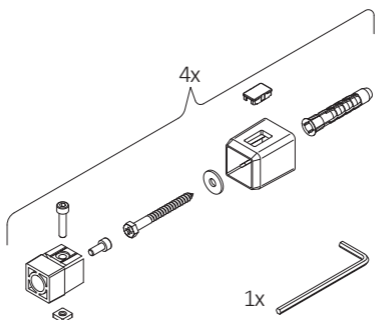

KRONENBACH

User Manual

Mounting bracket **TERMA MK**
P/S; 42÷50 mm; 4x

- PL** Instrukcja montażu - mocowanie TERMA MK
- DE** Montageanleitung - Wandhalterung TERMA MK
- FR** Instruction du montage - Console TERMA MK
- IT** Manuale d'uso - staffa di fissaggio TERMA MK
- RU** инструкция по монтажу - крепление TERMA MK
- CS** Montážní návod – konzole TERMA MK
- SK** Montážny návod – konzola TERMA MK

1x  * /  * /  *

Ø10

PZ3

22* / 20* / 14*

- * **EN** Refers to water and dual fuel version
PL Dotyczy wersji wodnej i wodno-elektrycznej
DE Betrifft die Wasser- und Wasser-Elektrischen Versionen
FR Concerne la version hydraulique et mixte
IT Si riferisce alla versione idronica e mista.
RU касается версии водной и водно-электрической
CS Týká se vodní a hydroelektrické verze.
SK Týka sa vodnej a hydroelektrickej verzie.