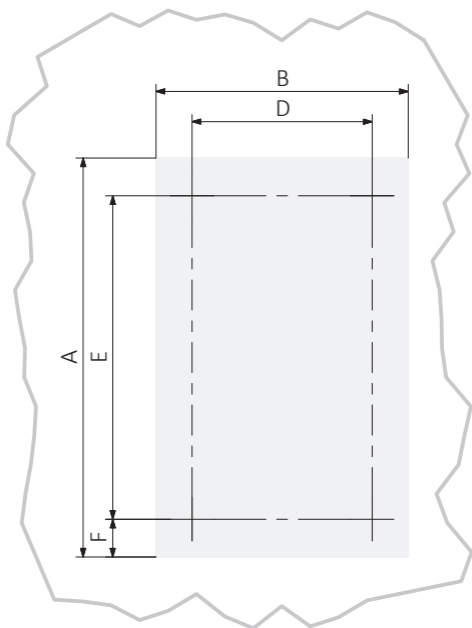

1x  * /  * /  *

Ø10

PZ3

22* / 20* / 14*

- * **EN** Refers to water and dual fuel version
PL Dotyczy wersji wodnej i wodno-elektrycznej
DE Betrifft die Wasser- und Wasser-Elektrischen Versionen
FR Concerne la version hydraulique et mixte
IT Si riferisce alla versione idronica e mista.
RU касается версии водной и водно-электрической
CS Týká se vodní a hydroelektrické verze.
SK Týka sa vodnej a hydroelektrickej verzie.