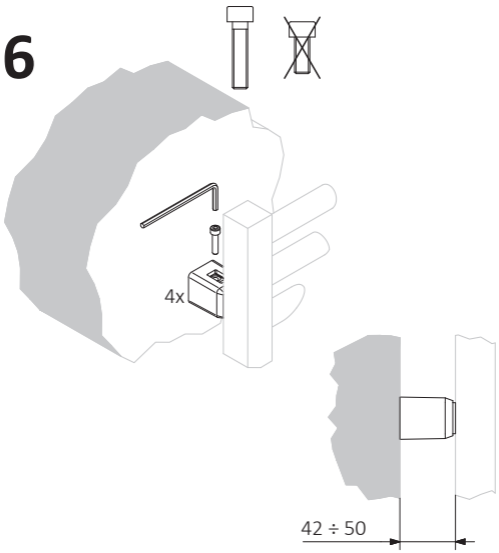

1x  * /  * /  *

Ø10

PZ3

22* / 20* / 14*

- * **EN** Refers to water and dual fuel version
PL Dotyczy wersji wodnej i wodno-elektrycznej
DE Betrifft die Wasser- und Wasser-Elektrischen Versionen
FR Concerne la version hydraulique et mixte
IT Si riferisce alla versione idronica e mista.
RU касается версии водной и водно-электрической
CS Týká se vodní a hydroelektrické verze.
SK Týka sa vodnej a hydroelektrickej verzie.

1

2

3

4

5

6

7

8*