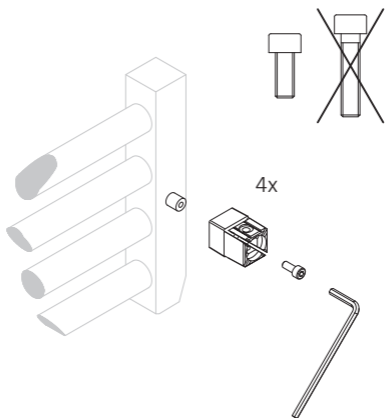

1x  * /  * /  *

Ø10

PZ3

22* / 20* / 14*

- * **EN** Refers to water and dual fuel version
PL Dotyczy wersji wodnej i wodno-elektrycznej
DE Betrifft die Wasser- und Wasser-Elektrischen Versionen
FR Concerne la version hydraulique et mixte
IT Si riferisce alla versione idronica e mista.
RU касается версии водной и водно-электрической
CS Týká se vodní a hydroelektrické verze.
SK Týka sa vodnej a hydroelektrickej verzie.

1

2

3

4

5

6

7

8*