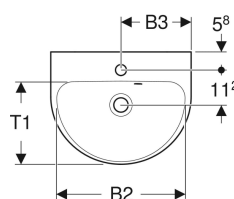

Geberit Renova Handwaschbecken

Beispielbild

Eigenschaften

- Überlauf asymmetrisch
- Mit Halbsäule kombinierbar

Technische Daten

Werkstoff

Sanitärkeramik

Art.-Nr.	Farbe / Oberfläche	Hahnloch	Überlauf	B	B1	B2	B3	H	T	T1	VEVE1
500.375.01.1	weiß	mittig	sichtbar	45 cm	19.5 cm	41 cm	22.5 cm	17.3 cm	36 cm	26 cm	1 St. Neu
500.375.01.8	weiß / KeraTect	mittig	sichtbar	45 cm	19.5 cm	41 cm	22.5 cm	17.3 cm	36 cm	26 cm	1 St. Neu
500.494.01.1	weiß	mittig	ohne	45 cm	19.5 cm	41 cm	22.5 cm	17.3 cm	36 cm	26 cm	1 St. Neu
500.494.01.8	weiß / KeraTect	mittig	ohne	45 cm	19.5 cm	41 cm	22.5 cm	17.3 cm	36 cm	26 cm	1 St. Neu
500.495.01.1	weiß	ohne	sichtbar	45 cm	19.5 cm	41 cm	- cm	17.3 cm	36 cm	26 cm	1 St. Neu
500.495.01.8	weiß / KeraTect	ohne	sichtbar	45 cm	19.5 cm	41 cm	- cm	17.3 cm	36 cm	26 cm	1 St. Neu
500.497.01.1	weiß	ohne	ohne	45 cm	19.5 cm	41 cm	- cm	17.3 cm	36 cm	26 cm	1 St. Neu
500.497.01.8	weiß / KeraTect	ohne	ohne	45 cm	19.5 cm	41 cm	- cm	17.3 cm	36 cm	26 cm	1 St. Neu
500.376.01.1	weiß	mittig	sichtbar	50 cm	21 cm	45 cm	25 cm	17.3 cm	40 cm	30 cm	1 St. Neu
500.376.01.8	weiß / KeraTect	mittig	sichtbar	50 cm	21 cm	45 cm	25 cm	17.3 cm	40 cm	30 cm	1 St. Neu
500.498.01.1	weiß	mittig	ohne	50 cm	21 cm	45 cm	25 cm	17.3 cm	40 cm	30 cm	1 St. Neu
500.498.01.8	weiß / KeraTect	mittig	ohne	50 cm	21 cm	45 cm	25 cm	17.3 cm	40 cm	30 cm	1 St. Neu
500.499.01.1	weiß	ohne	sichtbar	50 cm	21 cm	45 cm	- cm	17.3 cm	40 cm	30 cm	1 St. Neu
500.499.01.8	weiß / KeraTect	ohne	sichtbar	50 cm	21 cm	45 cm	- cm	17.3 cm	40 cm	30 cm	1 St. Neu
500.577.01.1	weiß	ohne	ohne	50 cm	21 cm	45 cm	- cm	17.3 cm	40 cm	30 cm	1 St. Neu
500.577.01.8	weiß / KeraTect	ohne	ohne	50 cm	21 cm	45 cm	- cm	17.3 cm	40 cm	30 cm	1 St. Neu

- Geberit Renova Halbsäule nur für Handwaschbecken 45–50 cm