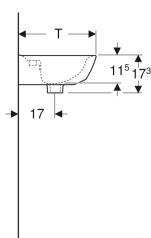

Geberit Renova Handwaschbecken

Beispielbild

Eigenschaften

- Überlauf asymmetrisch
- Mit Halbsäule kombinierbar

Technische Daten

Werkstoff

Sanitärkeramik

Art.-Nr.	Farbe / Oberfläche	Hahnloch	Überlauf	B	B1	B2	B3	H	T	T1	VEVE1
500.375.01.1	weiß	mittig	sichtbar	45 cm	19.5 cm	41 cm	22.5 cm	17.3 cm	36 cm	26 cm	1 St. Neu
500.375.01.8	weiß / KeraTect	mittig	sichtbar	45 cm	19.5 cm	41 cm	22.5 cm	17.3 cm	36 cm	26 cm	1 St. Neu
500.494.01.1	weiß	mittig	ohne	45 cm	19.5 cm	41 cm	22.5 cm	17.3 cm	36 cm	26 cm	1 St. Neu
500.494.01.8	weiß / KeraTect	mittig	ohne	45 cm	19.5 cm	41 cm	22.5 cm	17.3 cm	36 cm	26 cm	1 St. Neu
500.495.01.1	weiß	ohne	sichtbar	45 cm	19.5 cm	41 cm	- cm	17.3 cm	36 cm	26 cm	1 St. Neu
500.495.01.8	weiß / KeraTect	ohne	sichtbar	45 cm	19.5 cm	41 cm	- cm	17.3 cm	36 cm	26 cm	1 St. Neu
500.497.01.1	weiß	ohne	ohne	45 cm	19.5 cm	41 cm	- cm	17.3 cm	36 cm	26 cm	1 St. Neu
500.497.01.8	weiß / KeraTect	ohne	ohne	45 cm	19.5 cm	41 cm	- cm	17.3 cm	36 cm	26 cm	1 St. Neu
500.376.01.1	weiß	mittig	sichtbar	50 cm	21 cm	45 cm	25 cm	17.3 cm	40 cm	30 cm	1 St. Neu
500.376.01.8	weiß / KeraTect	mittig	sichtbar	50 cm	21 cm	45 cm	25 cm	17.3 cm	40 cm	30 cm	1 St. Neu
500.498.01.1	weiß	mittig	ohne	50 cm	21 cm	45 cm	25 cm	17.3 cm	40 cm	30 cm	1 St. Neu
500.498.01.8	weiß / KeraTect	mittig	ohne	50 cm	21 cm	45 cm	25 cm	17.3 cm	40 cm	30 cm	1 St. Neu
500.499.01.1	weiß	ohne	sichtbar	50 cm	21 cm	45 cm	- cm	17.3 cm	40 cm	30 cm	1 St. Neu
500.499.01.8	weiß / KeraTect	ohne	sichtbar	50 cm	21 cm	45 cm	- cm	17.3 cm	40 cm	30 cm	1 St. Neu
500.577.01.1	weiß	ohne	ohne	50 cm	21 cm	45 cm	- cm	17.3 cm	40 cm	30 cm	1 St. Neu
500.577.01.8	weiß / KeraTect	ohne	ohne	50 cm	21 cm	45 cm	- cm	17.3 cm	40 cm	30 cm	1 St. Neu

- Geberit Renova Halbsäule nur für Handwaschbecken 45–50 cm