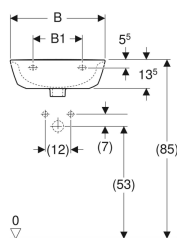

Geberit Renova Handwaschbecken

Beispielbild

Eigenschaften

- Überlauf asymmetrisch
- Mit Halbsäule kombinierbar

Technische Daten

Werkstoff

Sanitärkeramik

Art.-Nr.	Farbe / Oberfläche	Hahnloch	Überlauf	B	B1	B2	B3	H	T	T1	VEVE1
500.375.01.1	weiß	mittig	sichtbar	45 cm	19.5 cm	41 cm	22.5 cm	17.3 cm	36 cm	26 cm	1 St. Neu
500.375.01.8	weiß / KeraTect	mittig	sichtbar	45 cm	19.5 cm	41 cm	22.5 cm	17.3 cm	36 cm	26 cm	1 St. Neu
500.494.01.1	weiß	mittig	ohne	45 cm	19.5 cm	41 cm	22.5 cm	17.3 cm	36 cm	26 cm	1 St. Neu
500.494.01.8	weiß / KeraTect	mittig	ohne	45 cm	19.5 cm	41 cm	22.5 cm	17.3 cm	36 cm	26 cm	1 St. Neu
500.495.01.1	weiß	ohne	sichtbar	45 cm	19.5 cm	41 cm	- cm	17.3 cm	36 cm	26 cm	1 St. Neu
500.495.01.8	weiß / KeraTect	ohne	sichtbar	45 cm	19.5 cm	41 cm	- cm	17.3 cm	36 cm	26 cm	1 St. Neu
500.497.01.1	weiß	ohne	ohne	45 cm	19.5 cm	41 cm	- cm	17.3 cm	36 cm	26 cm	1 St. Neu
500.497.01.8	weiß / KeraTect	ohne	ohne	45 cm	19.5 cm	41 cm	- cm	17.3 cm	36 cm	26 cm	1 St. Neu
500.376.01.1	weiß	mittig	sichtbar	50 cm	21 cm	45 cm	25 cm	17.3 cm	40 cm	30 cm	1 St. Neu
500.376.01.8	weiß / KeraTect	mittig	sichtbar	50 cm	21 cm	45 cm	25 cm	17.3 cm	40 cm	30 cm	1 St. Neu
500.498.01.1	weiß	mittig	ohne	50 cm	21 cm	45 cm	25 cm	17.3 cm	40 cm	30 cm	1 St. Neu
500.498.01.8	weiß / KeraTect	mittig	ohne	50 cm	21 cm	45 cm	25 cm	17.3 cm	40 cm	30 cm	1 St. Neu
500.499.01.1	weiß	ohne	sichtbar	50 cm	21 cm	45 cm	- cm	17.3 cm	40 cm	30 cm	1 St. Neu
500.499.01.8	weiß / KeraTect	ohne	sichtbar	50 cm	21 cm	45 cm	- cm	17.3 cm	40 cm	30 cm	1 St. Neu
500.577.01.1	weiß	ohne	ohne	50 cm	21 cm	45 cm	- cm	17.3 cm	40 cm	30 cm	1 St. Neu
500.577.01.8	weiß / KeraTect	ohne	ohne	50 cm	21 cm	45 cm	- cm	17.3 cm	40 cm	30 cm	1 St. Neu

- Geberit Renova Halbsäule nur für Handwaschbecken 45–50 cm