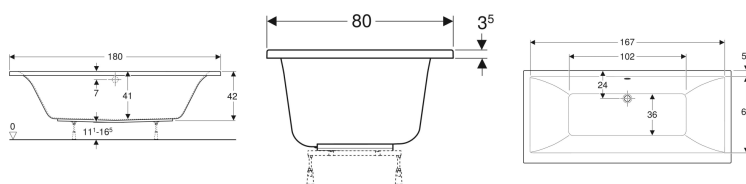

Geberit Renova Plan Rechteckbadewanne Duo

Beispielbild

Verwendungszwecke

- Für private Badezimmer und Hotels
- Zum Einbau mit Badewannenfüßen oder Wannenträgern

- Für zwei Personen geeignet
- Abgang mittig
- Ablaufloch \varnothing 52 mm

Eigenschaften

- Rechteckig

Technische Daten

Werkstoff | Sanitäracryl

Art.-Nr.	Farbe / Oberfläche	L	B	H	Gesamtvolumen	VEVE1	
554.307.01.1	weiß / glänzend	180 cm	80 cm	42 cm	219 l	1 St.	Neu

Zubehör

- Geberit Set Füße und Traversen für Badewanne aus Sanitäracryl
- Geberit Dämmstreifen
- Geberit Acrylreparaturset
- Geberit Badewannenablauf mit Drehbetätigung, d52, mit Fertigbauset
- Geberit Badewannenablauf mit Drehbetätigung und Zulauf, d52, mit Fertigbauset
- Geberit Badewannenablauf mit Druckbetätigung PushControl, d52, mit Fertigbauset
- Geberit Badewannenablauf mit Drehbetätigung und Zulauf, d52
- Geberit Fertigbauset d52, für Badewannenablauf mit Drehbetätigung und Zulauf