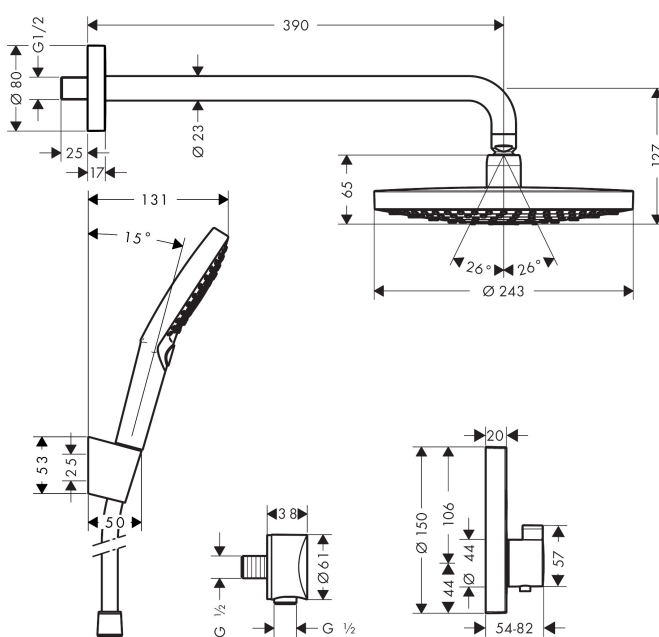

Marke	hansgrohe
Artikelname	<b>Raindance Select S</b> Brausesystem Unterputz mit ShowerSelect S Thermostat
Art. Nr.	27297000
Oberfläche	Chrom
Pos.	1

## Maßzeichnung

## Merkmale

- Besteht aus: Kopfbrause, Handbrause, Brausethermostat, Grundkörper, Brausearm, Brausehalter, Wandanschluss, Brauseschlauch
- maximale Durchflussmenge bei 3 bar: 17 l/min

## Explosionszeichnung

**Ersatzteilliste**

<b>Pos.</b>	<b>Beschreibung</b>	<b>Art.nr.</b>
1	Kopfbrause	26466000
2	Handbrause	26530000
3	Brauseschlauch Isiflex'B 1,25 m	28272000
4	Handbrausenhalter	28331000
5	Fixfit Schlauchanschluss	27453000
6	Thermostat	15743000
7	Grundset	01800180