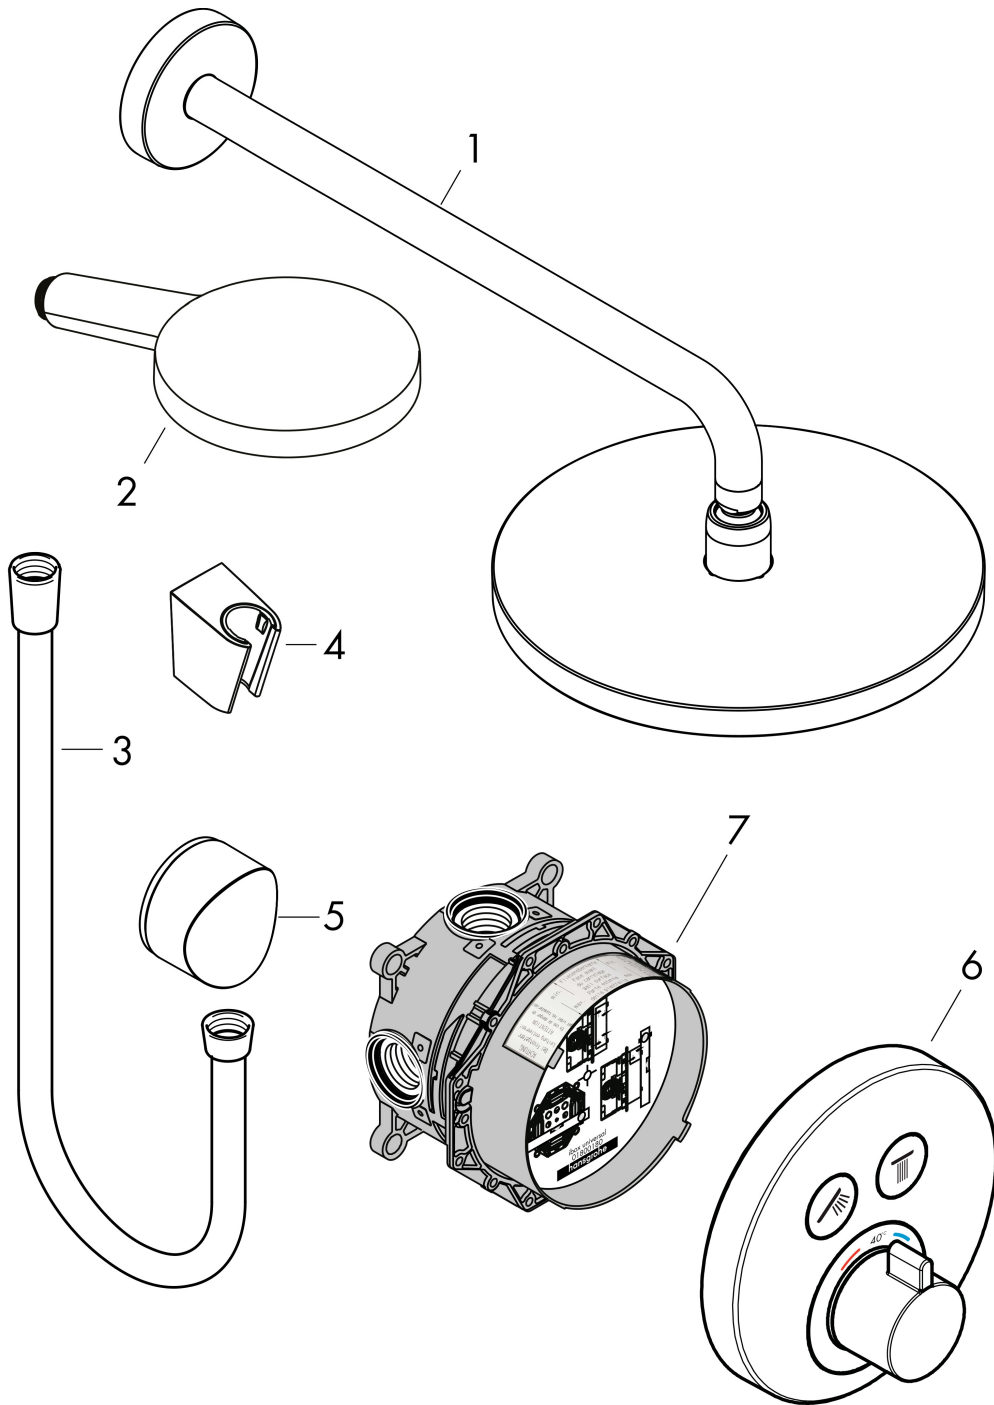

Marke	hansgrohe
Artikelname	<b>Raindance Select S</b> Brausesystem Unterputz mit ShowerSelect S Thermostat
Art. Nr.	27297000
Oberfläche	Chrom
Pos.	1

## Maßzeichnung

## Merkmale

- Besteht aus: Kopfbrause, Handbrause, Brausethermostat, Grundkörper, Brausearm, Brausehalter, Wandanschluss, Brauseschlauch
- maximale Durchflussmenge bei 3 bar: 17 l/min

## Explosionszeichnung

**Ersatzteilliste**

<b>Pos.</b>	<b>Beschreibung</b>	<b>Art.nr.</b>
1	Kopfbrause	26466000
2	Handbrause	26530000
3	Brauseschlauch Isiflex'B 1,25 m	28272000
4	Handbrausenhalter	28331000
5	Fixfit Schlauchanschluss	27453000
6	Thermostat	15743000
7	Grundset	01800180