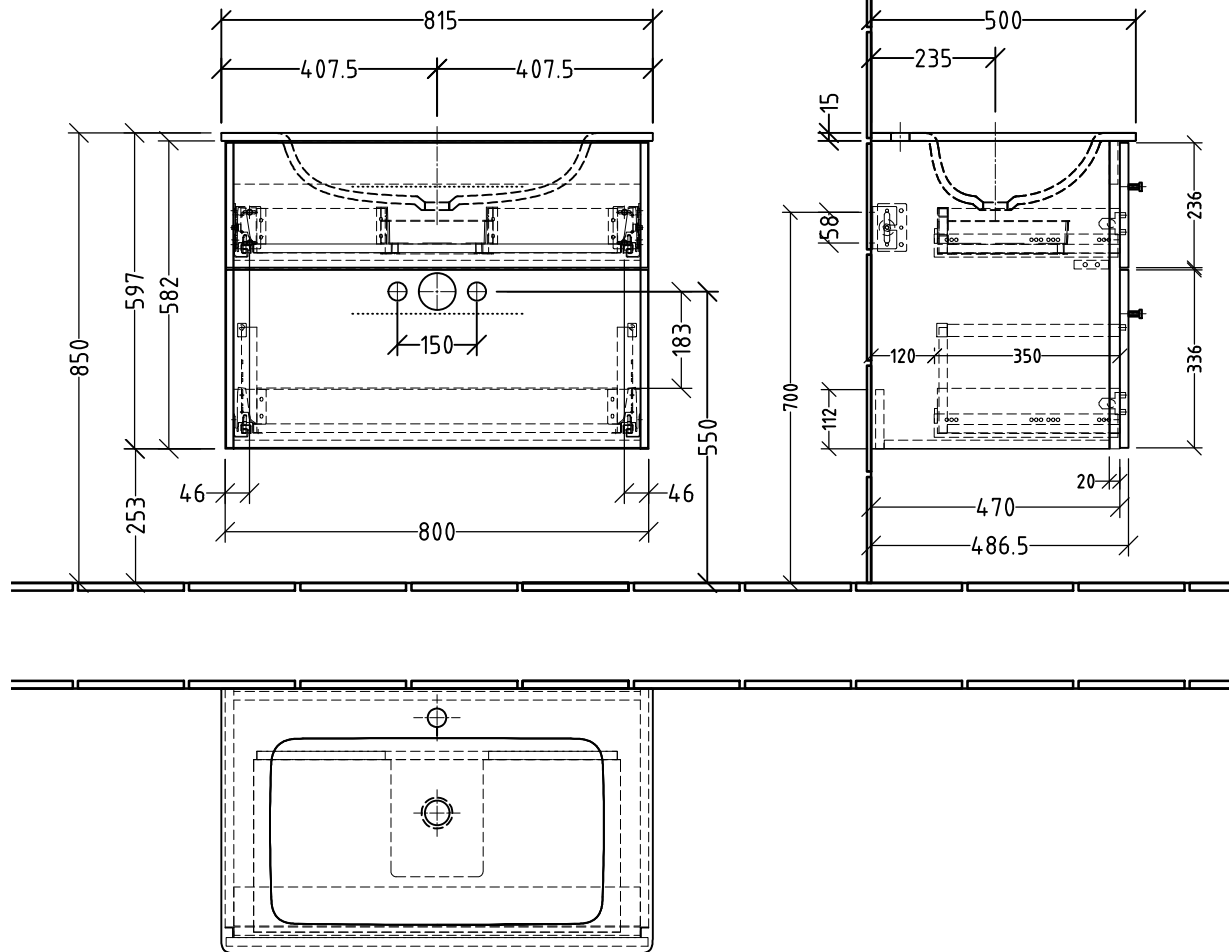

3W202_____

+ 3W202 9Z A - WT

+ 3W202 9Z B - Clou

Siphonangaben
vom Hersteller

SANI
Villeroy & Boch Group

Montagezeichnung
3way - BR, BS

Zeichner
Ly
Datum
22.05.2019

Alle Angaben in mm - Technische Änderungen vorbehalten.
Diese Zeichnung ist unser geistiges Eigentum und darf ohne unsere
Genehmigung nicht kopiert oder Dritten zugänglich gemacht werden.