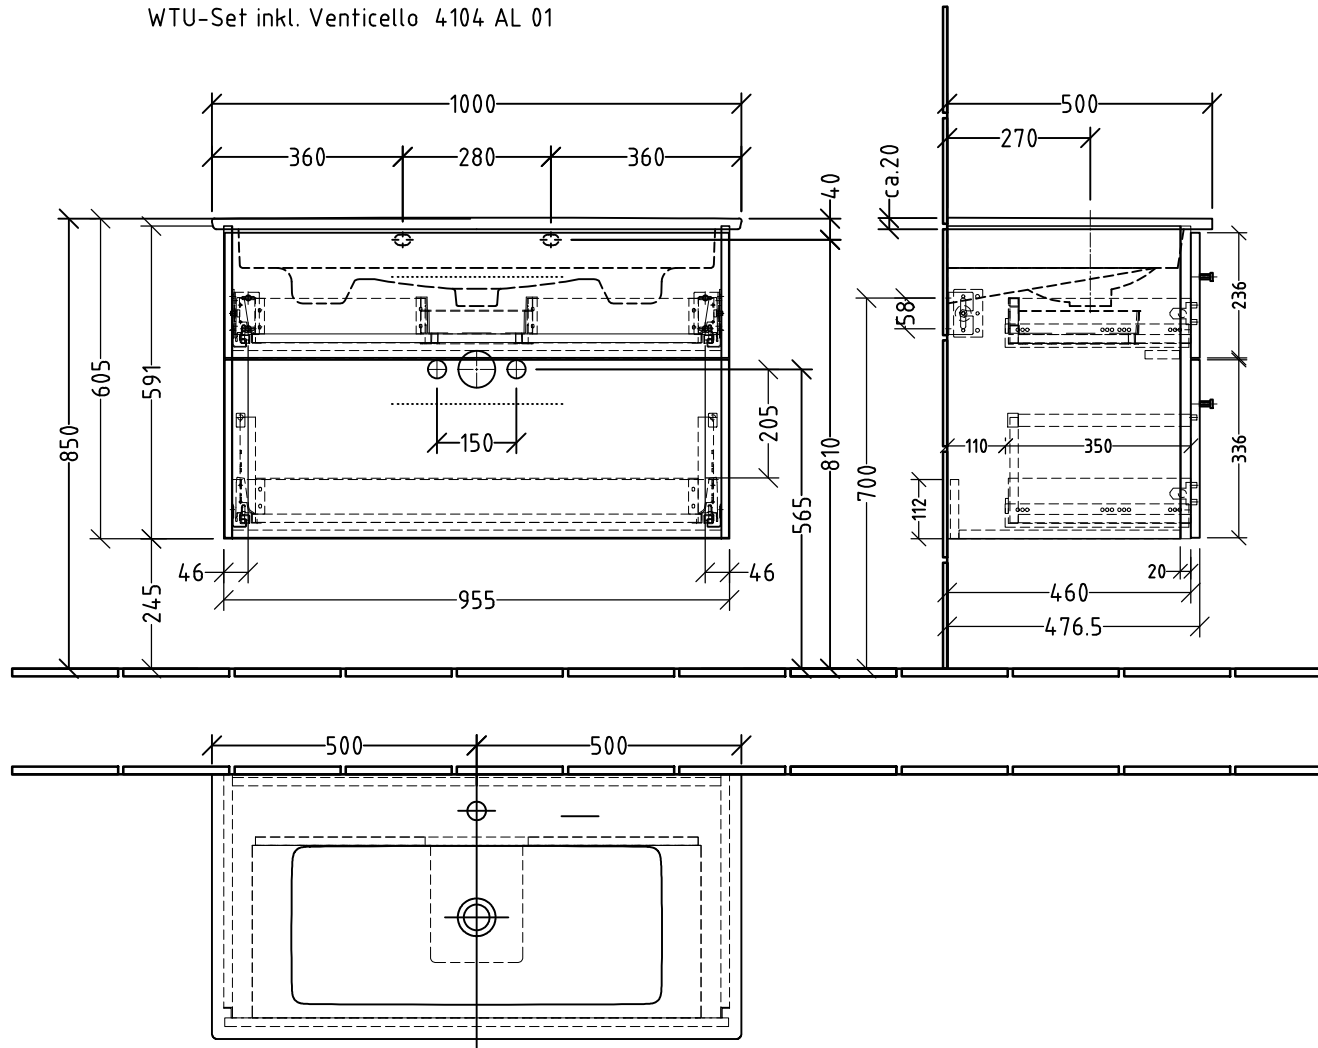

3W324____
 + 3W324 00 A - WT
 WTU-Set inkl. Venticello 4104 AL 01

Siphonangaben
 vom Hersteller

Montagezeichnung
3way Keramik-Set - BR, BS

Zeichner
Kd
 Datum
19.09.2019

Alle Angaben in mm - Technische Änderungen vorbehalten.
 Diese Zeichnung ist unser geistiges Eigentum und darf ohne unsere
 Genehmigung nicht kopiert oder Dritten zugänglich gemacht werden.