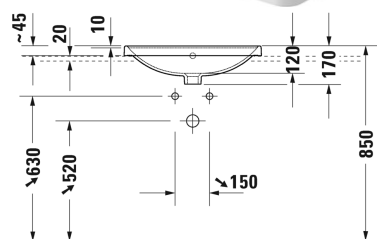

D-Neo Einbauwaschtisch # 0357600027

| < 600 mm > |

Einbauwaschtisch	Größe	Gewicht	Bestellnummer
für Einbau von oben, mit Überlauf, mit Hahnlochbank, 600 mm			
Farben			
00 Weiß			
Variante			
●	600 x 435 mm	11,100 Kilogramm	0357600027
Sanitärkeramiken mit der speziellen WonderGliss Oberflächen Ausführung bleiben sauber und gut aussehend für eine lange Zeit. Wenn Sie WonderGliss bestellen fügen Sie bitte eine "1" als elfte Ziffer zur Bestellnummer hinzu.			
Passende Produkte			
Waschtischunterbau wandhängend 4 Schubkästen, Schubkästen unter dem Becken inkl. Siphonausschnitt und Schürze, 1 Konsolenplatte mit wahlweise einem oder zwei Ausschnitten, für 1 bzw. 2 Einbauwaschtisch(e), 1400 x 550 mm	1400 x 550 mm		KT6757 B/L/R
Waschtischunterbau wandhängend 1 Auszug, Konsolenplatte mit einem Ausschnitt, für 1 Einbauwaschtisch mittig, 1000 x 550 mm	1000 x 550 mm		KT6795
Waschtischunterbau wandhängend 1 Auszug, Konsolenplatte mit einem Ausschnitt, für 1 Einbauwaschtisch mittig, 1200 x 550 mm	1200 x 550 mm		KT6796
Waschtischunterbau wandhängend 2 Auszüge, 1 Konsolenplatte mit wahlweise einem oder zwei Ausschnitten, für 1 bzw. 2 Einbauwaschtisch(e), 1400 x 550 mm	1400 x 550 mm		KT6797 B/L/R
Waschtischunterbau wandhängend 2 Schubkästen, oberer Schubkasten inkl. Siphonausschnitt und Schürze, Konsolenplatte mit einem Ausschnitt, für 1 Einbauwaschtisch mittig, 800 x 550 mm	800 x 550 mm		KT6754