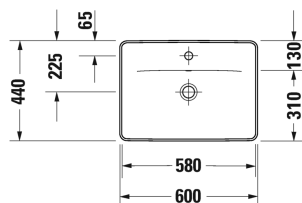

D-Neo Einbauwaschtisch # 0357600027

| < 600 mm > |

Einbauwaschtisch	Größe	Gewicht	Bestellnummer
für Einbau von oben, mit Überlauf, mit Hahnlochbank, 600 mm			
Farben			
00 Weiß			
Variante			
●	600 x 435 mm	11,100 Kilogramm	0357600027
Sanitärkeramiken mit der speziellen WonderGliss Oberflächen Ausführung bleiben sauber und gut aussehend für eine lange Zeit. Wenn Sie WonderGliss bestellen fügen Sie bitte eine "1" als elfte Ziffer zur Bestellnummer hinzu.			
Passende Produkte			
Waschtischunterbau wandhängend 4 Schubkästen, Schubkästen unter dem Becken inkl. Siphonausschnitt und Schürze, 1 Konsolenplatte mit wahlweise einem oder zwei Ausschnitten, für 1 bzw. 2 Einbauwaschtisch(e), 1400 x 550 mm	1400 x 550 mm		KT6757 B/L/R
Waschtischunterbau wandhängend 1 Auszug, Konsolenplatte mit einem Ausschnitt, für 1 Einbauwaschtisch mittig, 1000 x 550 mm	1000 x 550 mm		KT6795
Waschtischunterbau wandhängend 1 Auszug, Konsolenplatte mit einem Ausschnitt, für 1 Einbauwaschtisch mittig, 1200 x 550 mm	1200 x 550 mm		KT6796
Waschtischunterbau wandhängend 2 Auszüge, 1 Konsolenplatte mit wahlweise einem oder zwei Ausschnitten, für 1 bzw. 2 Einbauwaschtisch(e), 1400 x 550 mm	1400 x 550 mm		KT6797 B/L/R
Waschtischunterbau wandhängend 2 Schubkästen, oberer Schubkasten inkl. Siphonausschnitt und Schürze, Konsolenplatte mit einem Ausschnitt, für 1 Einbauwaschtisch mittig, 800 x 550 mm	800 x 550 mm		KT6754