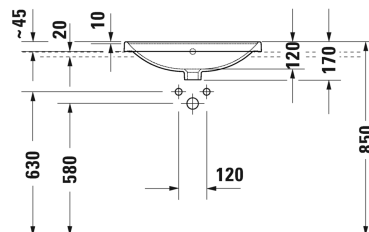

D-Neo Einbauwaschtisch # 0357600027

| < 600 mm > |

Einbauwaschtisch	Größe	Gewicht	Bestellnummer
für Einbau von oben, mit Überlauf, mit Hahnlochbank, 600 mm			
Farben			
00 Weiß			
Variante			
●	600 x 435 mm	11,100 Kilogramm	0357600027
Sanitärkeramiken mit der speziellen WonderGliss Oberflächen Ausführung bleiben sauber und gut aussehend für eine lange Zeit. Wenn Sie WonderGliss bestellen fügen Sie bitte eine "1" als elfte Ziffer zur Bestellnummer hinzu.			
Passende Produkte			
Waschtischunterbau wandhängend 4 Schubkästen, Schubkästen unter dem Becken inkl. Siphonausschnitt und Schürze, 1 Konsolenplatte mit wahlweise einem oder zwei Ausschnitten, für 1 bzw. 2 Einbauwaschtisch(e), 1400 x 550 mm	1400 x 550 mm		KT6757 B/L/R
Waschtischunterbau wandhängend 1 Auszug, Konsolenplatte mit einem Ausschnitt, für 1 Einbauwaschtisch mittig, 1000 x 550 mm	1000 x 550 mm		KT6795
Waschtischunterbau wandhängend 1 Auszug, Konsolenplatte mit einem Ausschnitt, für 1 Einbauwaschtisch mittig, 1200 x 550 mm	1200 x 550 mm		KT6796
Waschtischunterbau wandhängend 2 Auszüge, 1 Konsolenplatte mit wahlweise einem oder zwei Ausschnitten, für 1 bzw. 2 Einbauwaschtisch(e), 1400 x 550 mm	1400 x 550 mm		KT6797 B/L/R
Waschtischunterbau wandhängend 2 Schubkästen, oberer Schubkasten inkl. Siphonausschnitt und Schürze, Konsolenplatte mit einem Ausschnitt, für 1 Einbauwaschtisch mittig, 800 x 550 mm	800 x 550 mm		KT6754