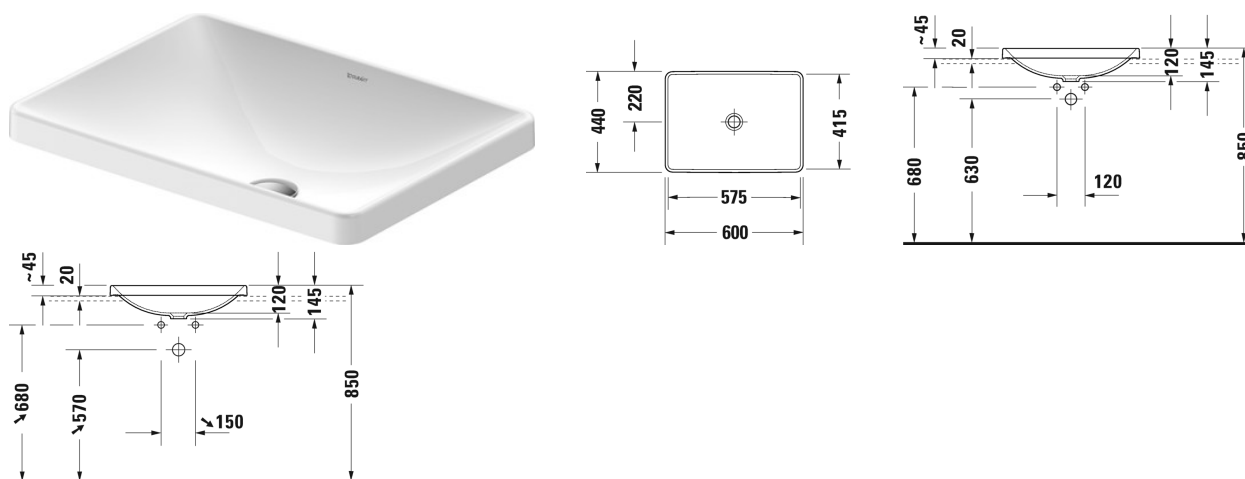

D-Neo Einbauwaschtisch # 0358600079

| < 600 mm > |

Einbauwaschtisch	Größe	Gewicht	Bestellnummer
für Einbau von oben, ohne Überlauf, ohne Hahnlochbank, 600 mm			
Farben			
00 Weiß			
Variante			
☒	600 x 435 mm	9,300 Kilogramm	0358600079
Sanitärkeramiken mit der speziellen WonderGliss Oberflächen Ausführung bleiben sauber und gut aussehend für eine lange Zeit. Wenn Sie WonderGliss bestellen fügen Sie bitte eine "1" als elfte Ziffer zur Bestellnummer hinzu.			
Zubehör			
Schaftventil für Waschtische ohne Überlauf	50 mm	0,300 Kilogramm	005024
Passende Produkte			
Waschtischunterbau wandhängend 4 Schubkästen, Schubkästen unter dem Becken inkl. Siphonausschnitt und Schürze, 1 Konsolenplatte mit wahlweise einem oder zwei Ausschnitten, für 1 bzw. 2 Einbauwaschtisch(e), 1400 x 550 mm	1400 x 550 mm		KT6757 B/L/R
Waschtischunterbau wandhängend 1 Auszug, Konsolenplatte mit einem Ausschnitt, für 1 Einbauwaschtisch mittig, 1000 x 550 mm	1000 x 550 mm		KT6795
Waschtischunterbau wandhängend 1 Auszug, Konsolenplatte mit einem Ausschnitt, für 1 Einbauwaschtisch mittig, 1200 x 550 mm	1200 x 550 mm		KT6796
Waschtischunterbau wandhängend 2 Auszüge, 1 Konsolenplatte mit wahlweise einem oder zwei Ausschnitten, für 1 bzw. 2 Einbauwaschtisch(e), 1400 x 550 mm	1400 x 550 mm		KT6797 B/L/R