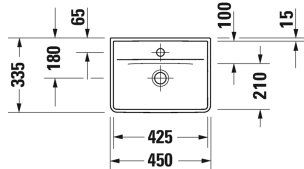

**D-Neo Handwaschbecken # 0738450041 / 0738450070**

| &lt; 450 mm &gt; |

Handwaschbecken	Größe	Gewicht	Bestellnummer
ohne Überlauf, mit Hahnlochbank, Unterseite glasiert, 450 mm			
<b>Farben</b>			
00 Weiß			
<b>Variante</b>			
●	450 x 335 mm	9,800 Kilogramm	0738450041
⊗	450 x 335 mm	9,800 Kilogramm	0738450070
<b>Infobox</b>			
Nur in Verbindung mit Tassensiphon inklusive verlängertem Tauchrohr möglich			
Sanitärkeramiken mit der speziellen WonderGliss Oberflächen Ausführung bleiben sauber und gut aussehend für eine lange Zeit. Wenn Sie WonderGliss bestellen fügen Sie bitte eine "1" als elfte Ziffer zur Bestellnummer hinzu.			
<b>Zubehör</b>			
Schaftventil für Waschtische ohne Überlauf	50 mm	0,300 Kilogramm	005024

Alle Zeichnungen enthalten alle notwendigen Maße (mm), die den üblichen Toleranzen unterliegen. Exakte Maße können nur am Produkt abgenommen werden.