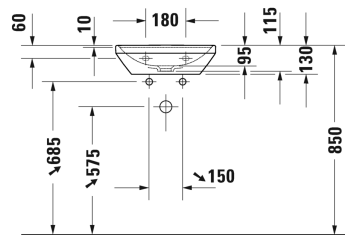

**D-Neo Handwaschbecken # 0738450041 / 0738450070**

| &lt; 450 mm &gt; |

Handwaschbecken	Größe	Gewicht	Bestellnummer
ohne Überlauf, mit Hahnlochbank, Unterseite glasiert, 450 mm			
<b>Farben</b>			
00 Weiß			
<b>Variante</b>			
●	450 x 335 mm	9,800 Kilogramm	0738450041
⊗	450 x 335 mm	9,800 Kilogramm	0738450070
<b>Infobox</b>			
Nur in Verbindung mit Tassensiphon inklusive verlängertem Tauchrohr möglich			
Sanitärkeramiken mit der speziellen WonderGliss Oberflächen Ausführung bleiben sauber und gut aussehend für eine lange Zeit. Wenn Sie WonderGliss bestellen fügen Sie bitte eine "1" als elfte Ziffer zur Bestellnummer hinzu.			
<b>Zubehör</b>			
Schaftventil für Waschtische ohne Überlauf	50 mm	0,300 Kilogramm	005024

Alle Zeichnungen enthalten alle notwendigen Maße (mm), die den üblichen Toleranzen unterliegen. Exakte Maße können nur am Produkt abgenommen werden.