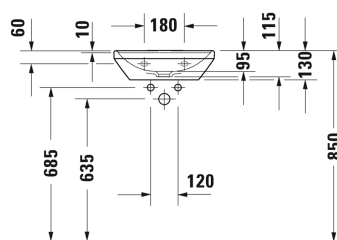

**D-Neo Handwaschbecken # 0738450041 / 0738450070**

| &lt; 450 mm &gt; |

Handwaschbecken	Größe	Gewicht	Bestellnummer
ohne Überlauf, mit Hahnlochbank, Unterseite glasiert, 450 mm			
<b>Farben</b>			
00 Weiß			
<b>Variante</b>			
●	450 x 335 mm	9,800 Kilogramm	0738450041
⊗	450 x 335 mm	9,800 Kilogramm	0738450070
<b>Infobox</b>			
Nur in Verbindung mit Tassensiphon inklusive verlängertem Tauchrohr möglich			
Sanitärkeramiken mit der speziellen WonderGliss Oberflächen Ausführung bleiben sauber und gut aussehend für eine lange Zeit. Wenn Sie WonderGliss bestellen fügen Sie bitte eine "1" als elfte Ziffer zur Bestellnummer hinzu.			
<b>Zubehör</b>			
Schaftventil für Waschtische ohne Überlauf	50 mm	0,300 Kilogramm	005024

Alle Zeichnungen enthalten alle notwendigen Maße (mm), die den üblichen Toleranzen unterliegen. Exakte Maße können nur am Produkt abgenommen werden.