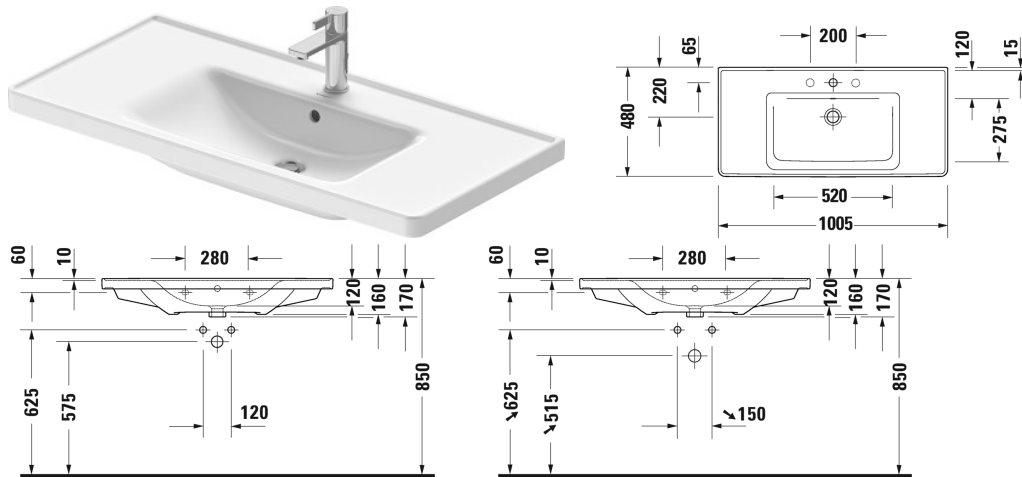

D-Neo Waschtisch, Möbelwaschtisch # 2367100000 / 2367100060

| < 1005 mm > |

Waschtisch, Möbelwaschtisch	Größe	Gewicht	Bestellnummer
mit Überlauf, mit Hahnlochbank, Unterseite glasiert, 1005 mm			
Farben			
00 Weiß			
Variante			
●	1005 x 480 mm	27,000 Kilogramm	2367100000
☒	1005 x 480 mm	27,000 Kilogramm	2367100060
Sanitärkeramiken mit der speziellen WonderGliss Oberflächen Ausführung bleiben sauber und gut aussehend für eine lange Zeit. Wenn Sie WonderGliss bestellen fügen Sie bitte eine "1" als elfte Ziffer zur Bestellnummer hinzu.			
Zubehör			
Push-open Ventil für Waschtische mit Überlauf		0,400 Kilogramm	005052
Design Siphon		1,500 Kilogramm	005036
Waschtisch-Röhrensiphon mit verlängertem Ablaufrohr 300 mm	1 1/4" mm	0,600 Kilogramm	005026
Passende Produkte			
Waschtischunterbau wandhängend 1 Auszug, für D-Neo # 236710, 984 x 452 mm	984 x 452 mm		DE4256
Waschtischunterbau wandhängend 1 Schubkasten, 1 Auszug, oberer Schubkasten inkl. Siphonausschnitt und Schürze, für D-Neo # 236710, 984 x 452 mm	984 x 452 mm		DE4356

Alle Zeichnungen enthalten alle notwendigen Maße (mm), die den üblichen Toleranzen unterliegen. Exakte Maße können nur am Produkt abgenommen werden.