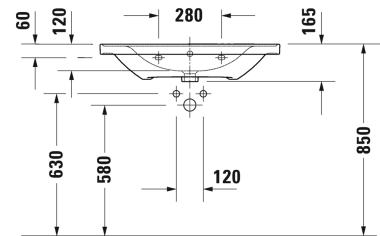

D-Neo Waschtisch, Möbelwaschtisch # 2367800000 / 2367800060

| < 800 mm > |

Waschtisch, Möbelwaschtisch	Größe	Gewicht	Bestellnummer
mit Überlauf, mit Hahnlochbank, Unterseite glasiert, 800 mm			
Farben			
00 Weiß			
Variante			
●	800 x 480 mm	22,000 Kilogramm	2367800000
⊗	800 x 480 mm	22,000 Kilogramm	2367800060
Sanitärkeramiken mit der speziellen WonderGliss Oberflächen Ausführung bleiben sauber und gut aussehend für eine lange Zeit. Wenn Sie WonderGliss bestellen fügen Sie bitte eine "1" als elfte Ziffer zur Bestellnummer hinzu.			
Zubehör			
Design Siphon		1,500 Kilogramm	005036
Waschtisch-Röhrensiphon mit verlängertem Ablaufrohr 300 mm	1 1/4" mm	0,600 Kilogramm	005026
Passende Produkte			
Waschtischunterbau wandhängend 1 Auszug, für D-Neo # 236780, 236980, 237080, 784 x 452 mm	784 x 452 mm		DE4255
Waschtischunterbau wandhängend 1 Schubkasten, 1 Auszug, oberer Schubkasten inkl. Siphonausschnitt und Schürze, für D-Neo # 236780, 784 x 452 mm	784 x 452 mm		DE4355

Alle Zeichnungen enthalten alle notwendigen Maße (mm), die den üblichen Toleranzen unterliegen. Exakte Maße können nur am Produkt abgenommen werden.