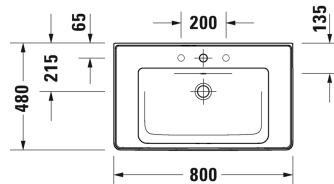

D-Neo Waschtisch, Möbelwaschtisch # 2367800000 / 2367800060

| < 800 mm > |

Waschtisch, Möbelwaschtisch	Größe	Gewicht	Bestellnummer
mit Überlauf, mit Hahnlochbank, Unterseite glasiert, 800 mm			
Farben			
00 Weiß			
Variante			
●	800 x 480 mm	22,000 Kilogramm	2367800000
⊗	800 x 480 mm	22,000 Kilogramm	2367800060
Sanitärkeramiken mit der speziellen WonderGliss Oberflächen Ausführung bleiben sauber und gut aussehend für eine lange Zeit. Wenn Sie WonderGliss bestellen fügen Sie bitte eine "1" als elfte Ziffer zur Bestellnummer hinzu.			
Zubehör			
Design Siphon		1,500 Kilogramm	005036
Waschtisch-Röhrensiphon mit verlängertem Ablaufrohr 300 mm	1 1/4" mm	0,600 Kilogramm	005026
Passende Produkte			
Waschtischunterbau wandhängend 1 Auszug, für D-Neo # 236780, 236980, 237080, 784 x 452 mm	784 x 452 mm		DE4255
Waschtischunterbau wandhängend 1 Schubkasten, 1 Auszug, oberer Schubkasten inkl. Siphonausschnitt und Schürze, für D-Neo # 236780, 784 x 452 mm	784 x 452 mm		DE4355

Alle Zeichnungen enthalten alle notwendigen Maße (mm), die den üblichen Toleranzen unterliegen. Exakte Maße können nur am Produkt abgenommen werden.