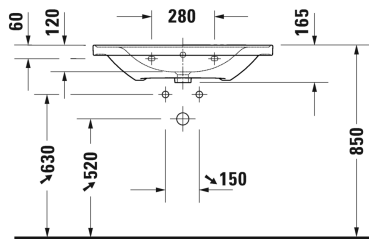

D-Neo Waschtisch, Möbelwaschtisch # 2367800000 / 2367800060

| < 800 mm > |

Waschtisch, Möbelwaschtisch	Größe	Gewicht	Bestellnummer
mit Überlauf, mit Hahnlochbank, Unterseite glasiert, 800 mm			
Farben			
00 Weiß			
Variante			
●	800 x 480 mm	22,000 Kilogramm	2367800000
⊗	800 x 480 mm	22,000 Kilogramm	2367800060
Sanitärkeramiken mit der speziellen WonderGliss Oberflächen Ausführung bleiben sauber und gut aussehend für eine lange Zeit. Wenn Sie WonderGliss bestellen fügen Sie bitte eine "1" als elfte Ziffer zur Bestellnummer hinzu.			
Zubehör			
Design Siphon		1,500 Kilogramm	005036
Waschtisch-Röhrensiphon mit verlängertem Ablaufrohr 300 mm	1 1/4" mm	0,600 Kilogramm	005026
Passende Produkte			
Waschtischunterbau wandhängend 1 Auszug, für D-Neo # 236780, 236980, 237080, 784 x 452 mm	784 x 452 mm		DE4255
Waschtischunterbau wandhängend 1 Schubkasten, 1 Auszug, oberer Schubkasten inkl. Siphonausschnitt und Schürze, für D-Neo # 236780, 784 x 452 mm	784 x 452 mm		DE4355

Alle Zeichnungen enthalten alle notwendigen Maße (mm), die den üblichen Toleranzen unterliegen. Exakte Maße können nur am Produkt abgenommen werden.