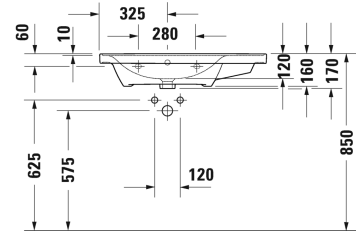

**D-Neo Waschtisch, Möbelwaschtisch asymmetrisch #**  
**2369800000 / 2369800060**

| < 800 mm > |

Waschtisch, Möbelwaschtisch asymmetrisch	Größe	Gewicht	Bestellnummer
mit Überlauf, mit Hahnlochbank, Unterseite glasiert, Becken links, 800 mm			
<b>Farben</b>			
00 Weiß			
<b>Variante</b>			
●	800 x 480 mm	27,000 Kilogramm	2369800000
☒	800 x 480 mm	27,000 Kilogramm	2369800060
Sanitärkeramiken mit der speziellen WonderGliss Oberflächen Ausführung bleiben sauber und gut aussehend für eine lange Zeit. Wenn Sie WonderGliss bestellen fügen Sie bitte eine "1" als elfte Ziffer zur Bestellnummer hinzu.			
<b>Zubehör</b>			
Push-open Ventil für Waschtische mit Überlauf		0,400 Kilogramm	005052
Design Siphon		1,500 Kilogramm	005036
Waschtisch-Röhrensiphon mit verlängertem Ablaufrohr 300 mm	1 1/4" mm	0,600 Kilogramm	005026
<b>Passende Produkte</b>			
Waschtischunterbau wandhängend 1 Schubkasten, 1 Auszug, oberer Schubkasten inkl. Siphonausschnitt und Schürze, für D-Neo # 236980 Becken links, 784 x 452 mm	784 x 452 mm		DE4357
Waschtischunterbau wandhängend 1 Auszug, Regalelement seitlich, für D-Neo # 236980 Becken links, 784 x 452 mm	784 x 452 mm		DE4258
Waschtischunterbau wandhängend 1 Auszug, für D-Neo # 236780, 236980, 237080, 784 x 452 mm	784 x 452 mm		DE4255

**D-Neo Waschtisch, Möbelwaschtisch asymmetrisch #**  
2369800000 / 2369800060

---

|< 800 mm >|

---

*Alle Zeichnungen enthalten alle notwendigen Maße (mm), die den üblichen Toleranzen unterliegen. Exakte Maße können nur am Produkt abgenommen werden.*