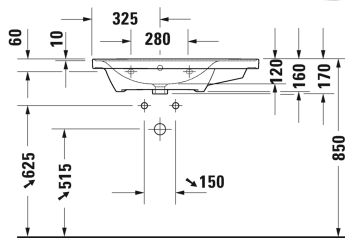

**D-Neo Waschtisch, Möbelwaschtisch asymmetrisch #**  
**2369800000 / 2369800060**

| < 800 mm > |

Waschtisch, Möbelwaschtisch asymmetrisch	Größe	Gewicht	Bestellnummer
mit Überlauf, mit Hahnlochbank, Unterseite glasiert, Becken links, 800 mm			
<b>Farben</b>			
00 Weiß			
<b>Variante</b>			
●	800 x 480 mm	27,000 Kilogramm	2369800000
☒	800 x 480 mm	27,000 Kilogramm	2369800060
Sanitärkeramiken mit der speziellen WonderGliss Oberflächen Ausführung bleiben sauber und gut aussehend für eine lange Zeit. Wenn Sie WonderGliss bestellen fügen Sie bitte eine "1" als elfte Ziffer zur Bestellnummer hinzu.			
<b>Zubehör</b>			
Push-open Ventil für Waschtische mit Überlauf		0,400 Kilogramm	005052
Design Siphon		1,500 Kilogramm	005036
Waschtisch-Röhrensiphon mit verlängertem Ablaufrohr 300 mm	1 1/4" mm	0,600 Kilogramm	005026
<b>Passende Produkte</b>			
Waschtischunterbau wandhängend 1 Schubkasten, 1 Auszug, oberer Schubkasten inkl. Siphonausschnitt und Schürze, für D-Neo # 236980 Becken links, 784 x 452 mm	784 x 452 mm		DE4357
Waschtischunterbau wandhängend 1 Auszug, Regalelement seitlich, für D-Neo # 236980 Becken links, 784 x 452 mm	784 x 452 mm		DE4258
Waschtischunterbau wandhängend 1 Auszug, für D-Neo # 236780, 236980, 237080, 784 x 452 mm	784 x 452 mm		DE4255

**D-Neo Waschtisch, Möbelwaschtisch asymmetrisch #**  
2369800000 / 2369800060

---

|< 800 mm >|

---

*Alle Zeichnungen enthalten alle notwendigen Maße (mm), die den üblichen Toleranzen unterliegen. Exakte Maße können nur am Produkt abgenommen werden.*