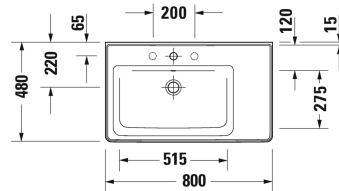

**D-Neo Waschtisch, Möbelwaschtisch asymmetrisch #**  
**2369800000 / 2369800060**

| < 800 mm > |

Waschtisch, Möbelwaschtisch asymmetrisch	Größe	Gewicht	Bestellnummer
mit Überlauf, mit Hahnlochbank, Unterseite glasiert, Becken links, 800 mm			
<b>Farben</b>			
00 Weiß			
<b>Variante</b>			
●	800 x 480 mm	27,000 Kilogramm	2369800000
☒	800 x 480 mm	27,000 Kilogramm	2369800060
Sanitärkeramiken mit der speziellen WonderGliss Oberflächen Ausführung bleiben sauber und gut aussehend für eine lange Zeit. Wenn Sie WonderGliss bestellen fügen Sie bitte eine "1" als elfte Ziffer zur Bestellnummer hinzu.			
<b>Zubehör</b>			
Push-open Ventil für Waschtische mit Überlauf		0,400 Kilogramm	005052
Design Siphon		1,500 Kilogramm	005036
Waschtisch-Röhrensiphon mit verlängertem Ablaufrohr 300 mm	1 1/4" mm	0,600 Kilogramm	005026
<b>Passende Produkte</b>			
Waschtischunterbau wandhängend 1 Schubkasten, 1 Auszug, oberer Schubkasten inkl. Siphonausschnitt und Schürze, für D-Neo # 236980 Becken links, 784 x 452 mm	784 x 452 mm		DE4357
Waschtischunterbau wandhängend 1 Auszug, Regalelement seitlich, für D-Neo # 236980 Becken links, 784 x 452 mm	784 x 452 mm		DE4258
Waschtischunterbau wandhängend 1 Auszug, für D-Neo # 236780, 236980, 237080, 784 x 452 mm	784 x 452 mm		DE4255

**D-Neo Waschtisch, Möbelwaschtisch asymmetrisch #**  
2369800000 / 2369800060

---

|< 800 mm >|

---

*Alle Zeichnungen enthalten alle notwendigen Maße (mm), die den üblichen Toleranzen unterliegen. Exakte Maße können nur am Produkt abgenommen werden.*