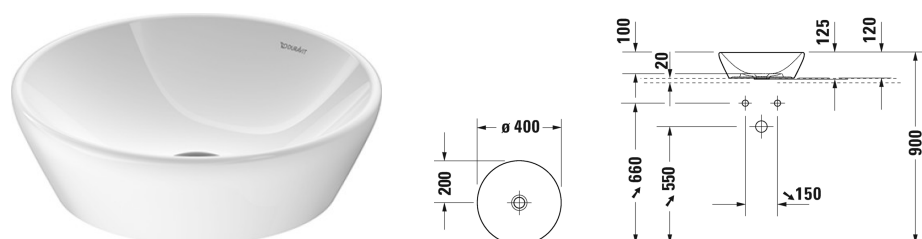

D-Neo Aufsatzbecken # 2371400070

| < 400 mm > |

Aufsatzbecken	Größe	Gewicht	Bestellnummer
ohne Überlauf, ohne Hahnlochbank, Befestigung inklusive, 400 mm			
Farben			
00 Weiß			
Variante			
☒	400 x 400 mm	7,300 Kilogramm	2371400070
Infobox			
Bei der Verwendung dieses Siphons in der Ausführung schwarz matt empfehlen wir Zubehör in schwarz matt ab Seite XXX			
Sanitärkeramiken mit der speziellen WonderGliss Oberflächen Ausführung bleiben sauber und gut aussehend für eine lange Zeit. Wenn Sie WonderGliss bestellen fügen Sie bitte eine "1" als elfte Ziffer zur Bestellnummer hinzu.			
Zubehör			
Schaftventil für Waschtische ohne Überlauf	50 mm	0,300 Kilogramm	005024
Design Siphon		1,500 Kilogramm	005036
Passende Produkte			
Waschtischunterbau wandhängend Compact 1 offenes Fach seitlich rechts, 1 Konsolenplatte mit einem Ausschnitt, 800 x 480 mm	800 x 480 mm		DE4918
Waschtischunterbau wandhängend Compact 1 offenes Fach seitlich links, 1 Konsolenplatte mit einem Ausschnitt, 800 x 480 mm	800 x 480 mm		DE4938
Waschtischunterbau wandhängend 1 offenes Fach seitlich rechts, 1 Konsolenplatte mit einem Ausschnitt, 800 x 550 mm	800 x 550 mm		DE4928
Waschtischunterbau wandhängend Compact 1 offenes Fach seitlich rechts, 1 Konsolenplatte mit einem Ausschnitt, 1000 x 480 mm	1000 x 480 mm		DE4919
Waschtischunterbau wandhängend Compact 1 offenes Fach seitlich links, 1 Konsolenplatte mit einem Ausschnitt, 1000 x 480 mm	1000 x 480 mm		DE4939